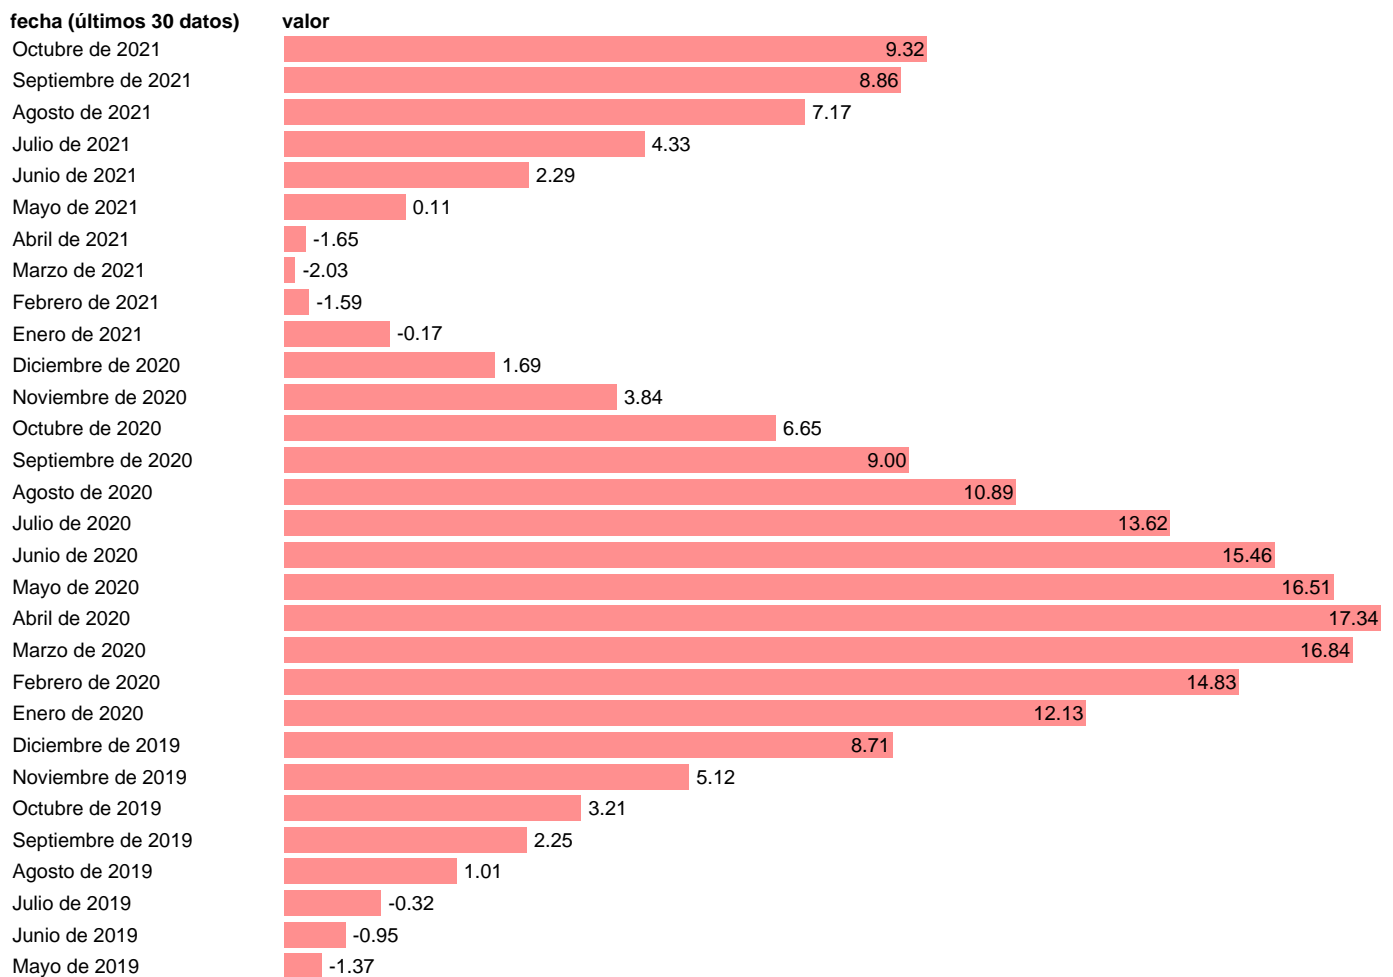

CONSUMO GAS-OIL NO AUTOMOCION. (TASA ANUAL SUAVIZADA)

Estadística: [CONSUMO GAS-OIL NO AUTOMOCION. \(TASA ANUAL SUAVIZADA\)](#)

Enlace permanente (Permalink): <https://tematicas.org/M1/256240.s/>

Frecuencia: **Mensual.**

Datos disponibles desde **Enero de 1983** hasta **Octubre de 2021**.

Valor más alto alcanzado en Agosto de 1996: **23.43**.

Valor más bajo alcanzado en Agosto de 1988: **-15.82**.

[Pulse aquí](#) para acceder a los datos completos actualizados y a la representación gráfica estadística.