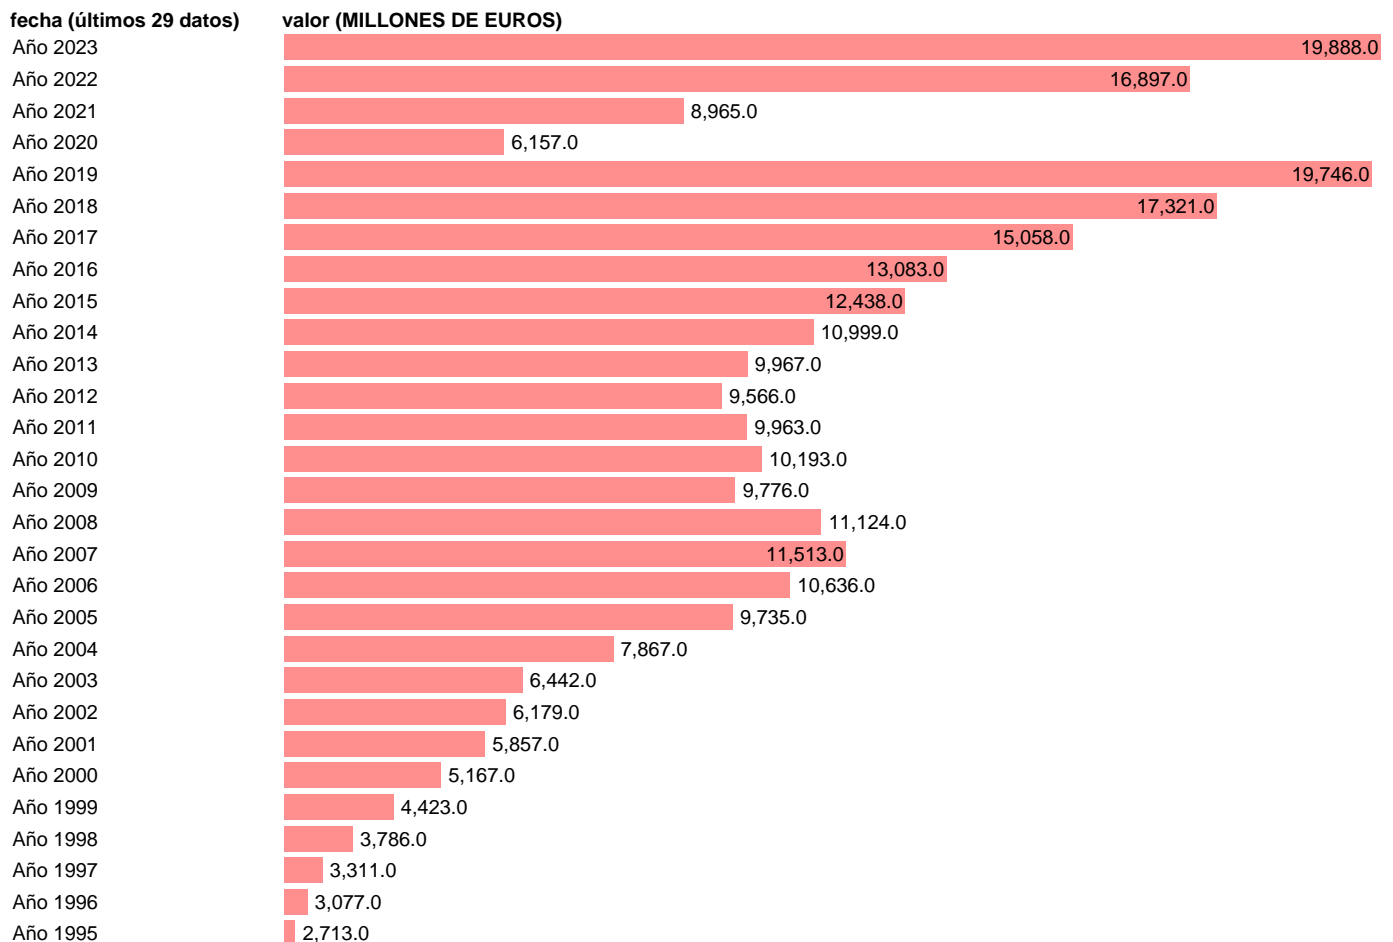

IMPORTACION. SERVICIOS TURISTICOS. CORRIENTES

Estadística: [IMPORTACION. SERVICIOS TURISTICOS. CORRIENTES](#)

Enlace permanente (Permalink): <https://tematicas.org/M1/994222/>

Notas: **Contabilidad Nacional Trimestral (www.ine.es/dyngs/IOE/es/operacion.htm?numinv=30024).**

Fuente: **INE.**

Frecuencia: **Anual.**

Unidades: **MILLONES DE EUROS.**

Datos disponibles desde **Año 1995** hasta **Año 2023**.

Valor más alto alcanzado en Año 2023: **19888**.

Valor más bajo alcanzado en Año 1995: **2713**.

[Pulse aquí](#) para acceder a los datos completos actualizados y a la representación gráfica estadística.