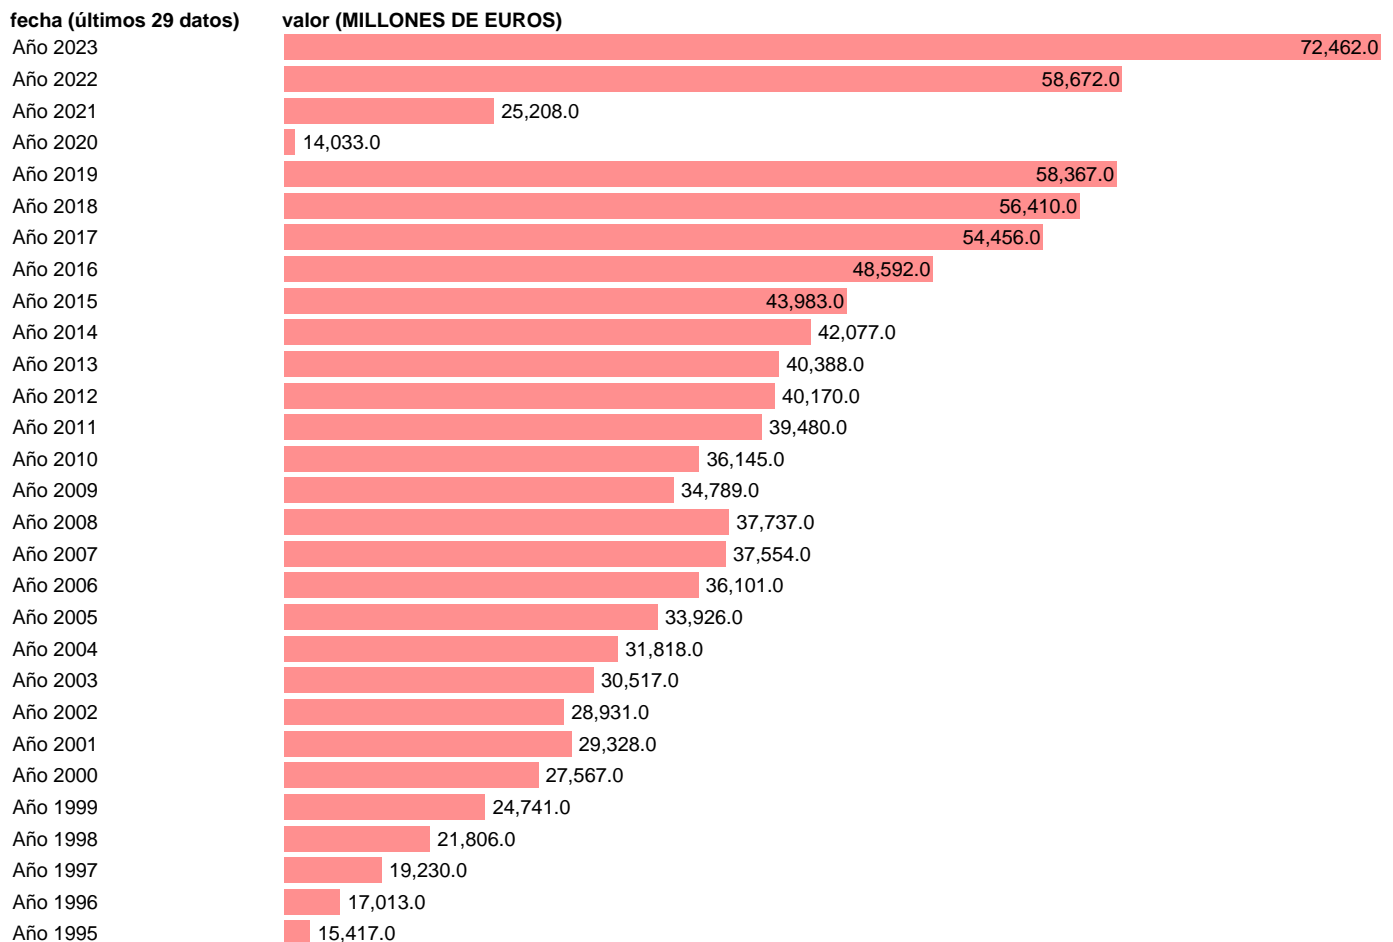

## EXPORTACION. SERVICIOS TURISTICOS. CORRIENTES

Estadística: [EXPORTACION. SERVICIOS TURISTICOS. CORRIENTES](#)

Enlace permanente (Permalink): <https://tematicas.org/M1/994122/>

Notas: **Contabilidad Nacional Trimestral (www.ine.es/dyngs/IOE/es/operacion.htm?numinv=30024).**

Fuente: **INE.**

Frecuencia: **Anual.**

Unidades: **MILLONES DE EUROS.**

Datos disponibles desde **Año 1995** hasta **Año 2023**.

Valor más alto alcanzado en Año 2023: **72462**.

Valor más bajo alcanzado en Año 2020: **14033**.

[Pulse aquí](#) para acceder a los datos completos actualizados y a la representación gráfica estadística.