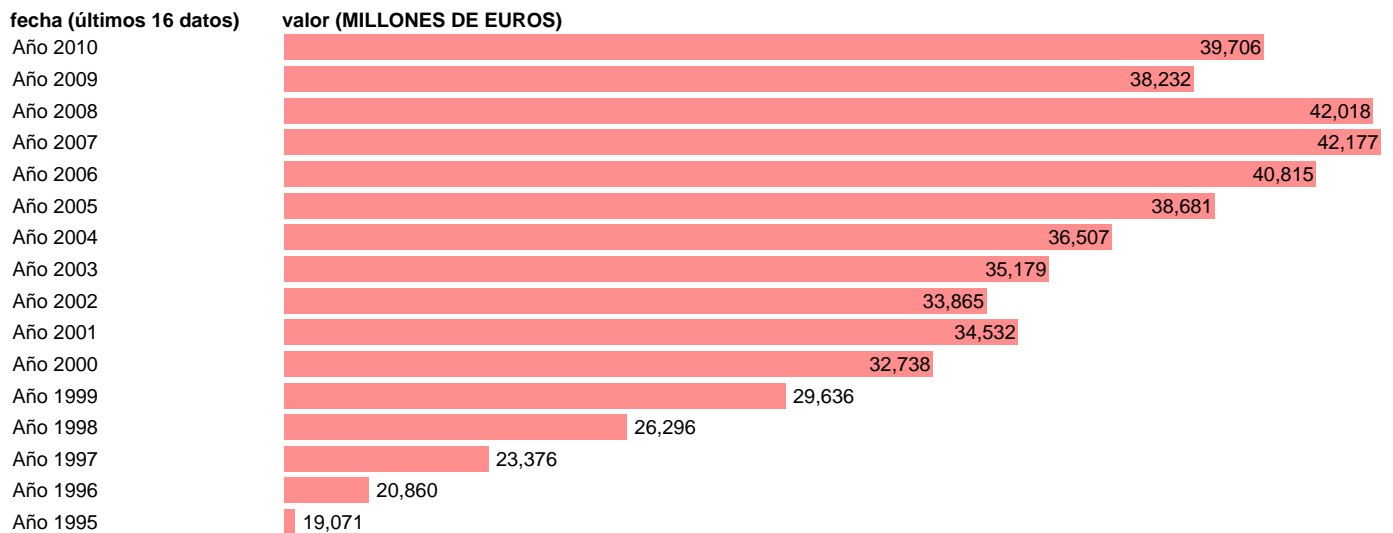

## CONSUMO FINAL NO RESIDENTES EN TERRITORIO ECON. PRECIOS CORR. BASE 2000.

Estadística: [CONSUMO FINAL NO RESIDENTES EN TERRITORIO ECON. PRECIOS CORR. BASE 2000.](#)

Enlace permanente (Permalink): <https://tematicas.org/M1/9agc4122/>

Notas: **ACTUALIZA:AREA DE COYUNTURA ECONOMICA**

Fuente: **INSTITUTO NACIONAL DE ESTADISTICA (CONTABILIDAD NACIONAL TRIMESTRAL-BASE 2000).**

Frecuencia: **Anual.**

Unidades: **MILLONES DE EUROS.**

Datos disponibles desde **Año 1995** hasta **Año 2010**.

Valor más alto alcanzado en Año 2007: **42177**.

Valor más bajo alcanzado en Año 1995: **19071**.

[Pulse aquí](#) para acceder a los datos completos actualizados y a la representación gráfica estadística.