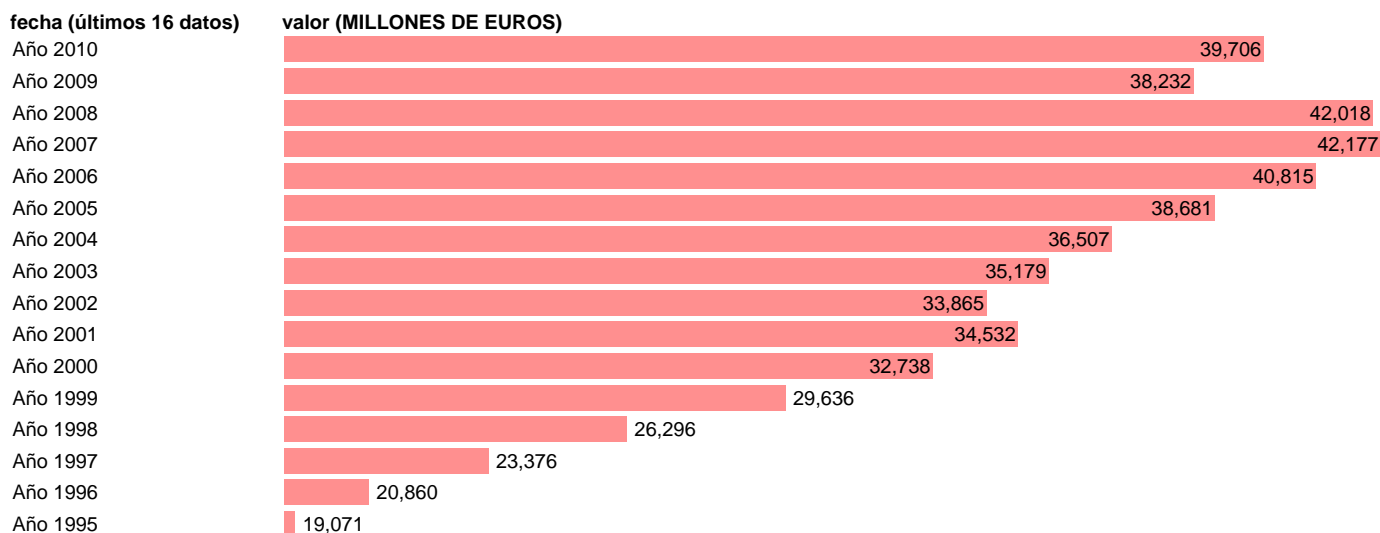

CONSUMO FINAL NO RESIDENTES EN TERRITORIO ECON. PRECIOS CORR. BASE 2000.

Estadística: [CONSUMO FINAL NO RESIDENTES EN TERRITORIO ECON. PRECIOS CORR. BASE 2000.](#)

Enlace permanente (Permalink): <https://tematicas.org/M1/90gc4122/>

Notas: **ACTUALIZA:AREA DE COYUNTURA ECONOMICA**

Fuente: **INSTITUTO NACIONAL DE ESTADISTICA (CONTABILIDAD NACIONAL TRIMESTRAL-BASE 2000).**

Frecuencia: **Anual.**

Unidades: **MILLONES DE EUROS.**

Datos disponibles desde **Año 1995** hasta **Año 2010**.

Valor más alto alcanzado en Año 2007: **42177**.

Valor más bajo alcanzado en Año 1995: **19071**.

[Pulse aquí](#) para acceder a los datos completos actualizados y a la representación gráfica estadística.