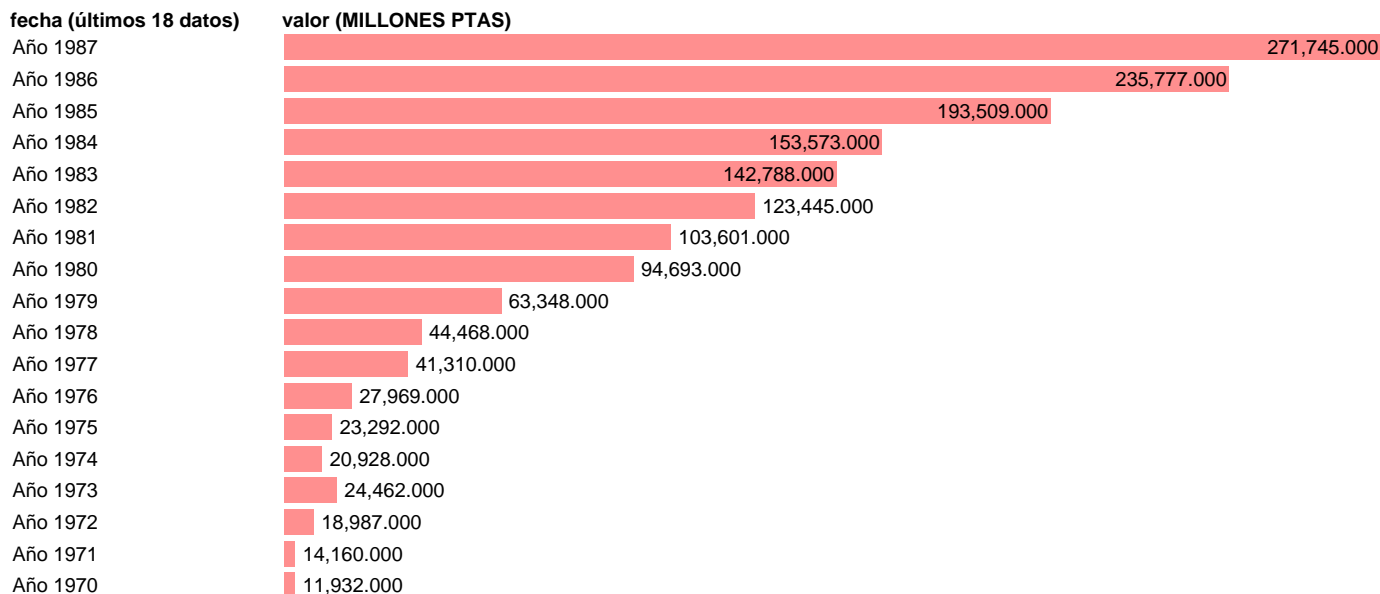

Notas: **TERMINOLOGIA SEC. 1986 PROVISIONAL, 1987 AVANCE**

Fuente: **INE.**

Frecuencia: **Anual.**

Unidades: **MILLONES PTAS.**

Datos disponibles desde **Año 1970** hasta **Año 1987**.

Valor más alto alcanzado en Año 1987: **271745**.

Valor más bajo alcanzado en Año 1970: **11932**.

[Pulse aquí](#) para acceder a los datos completos actualizados y a la representación gráfica estadística.