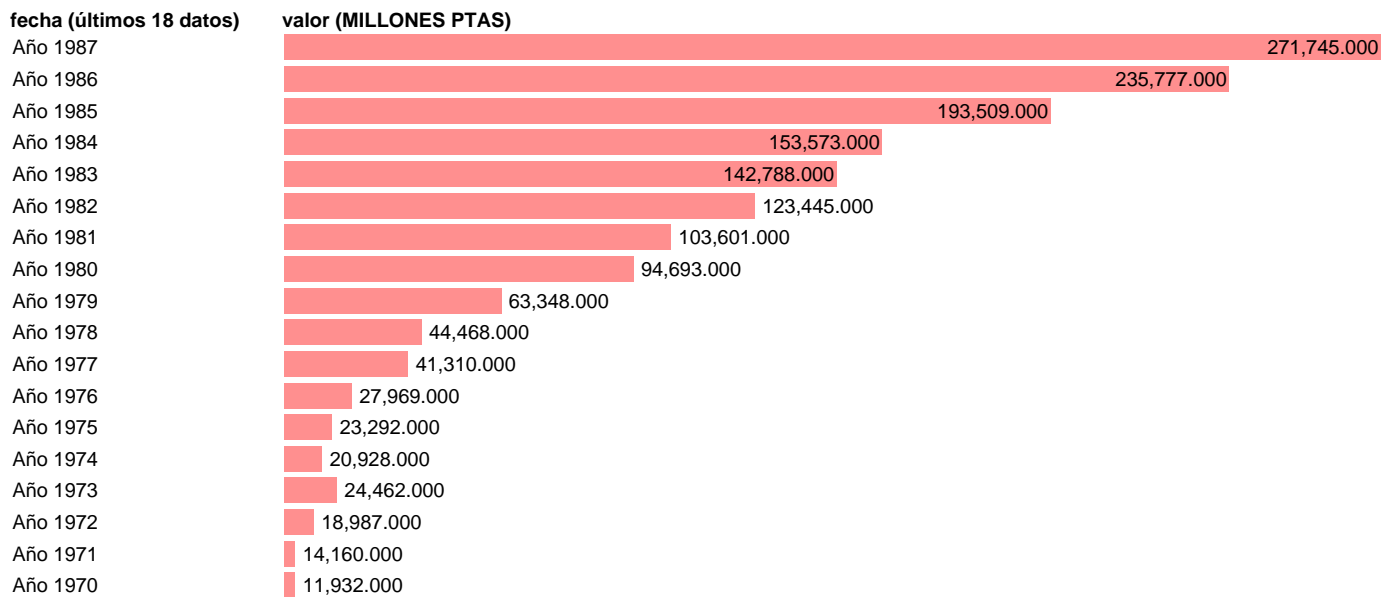

Notas: **TERMINOLOGIA SEC. 1986 PROVISIONAL, 1987 AVANCE**

Fuente: **INE.**

Frecuencia: **Anual.**

Unidades: **MILLONES PTAS.**

Datos disponibles desde **Año 1970** hasta **Año 1987**.

Valor más alto alcanzado en Año 1987: **271745.**

Valor más bajo alcanzado en Año 1970: **11932.**

[Pulse aquí](#) para acceder a los datos completos actualizados y a la representación gráfica estadística.