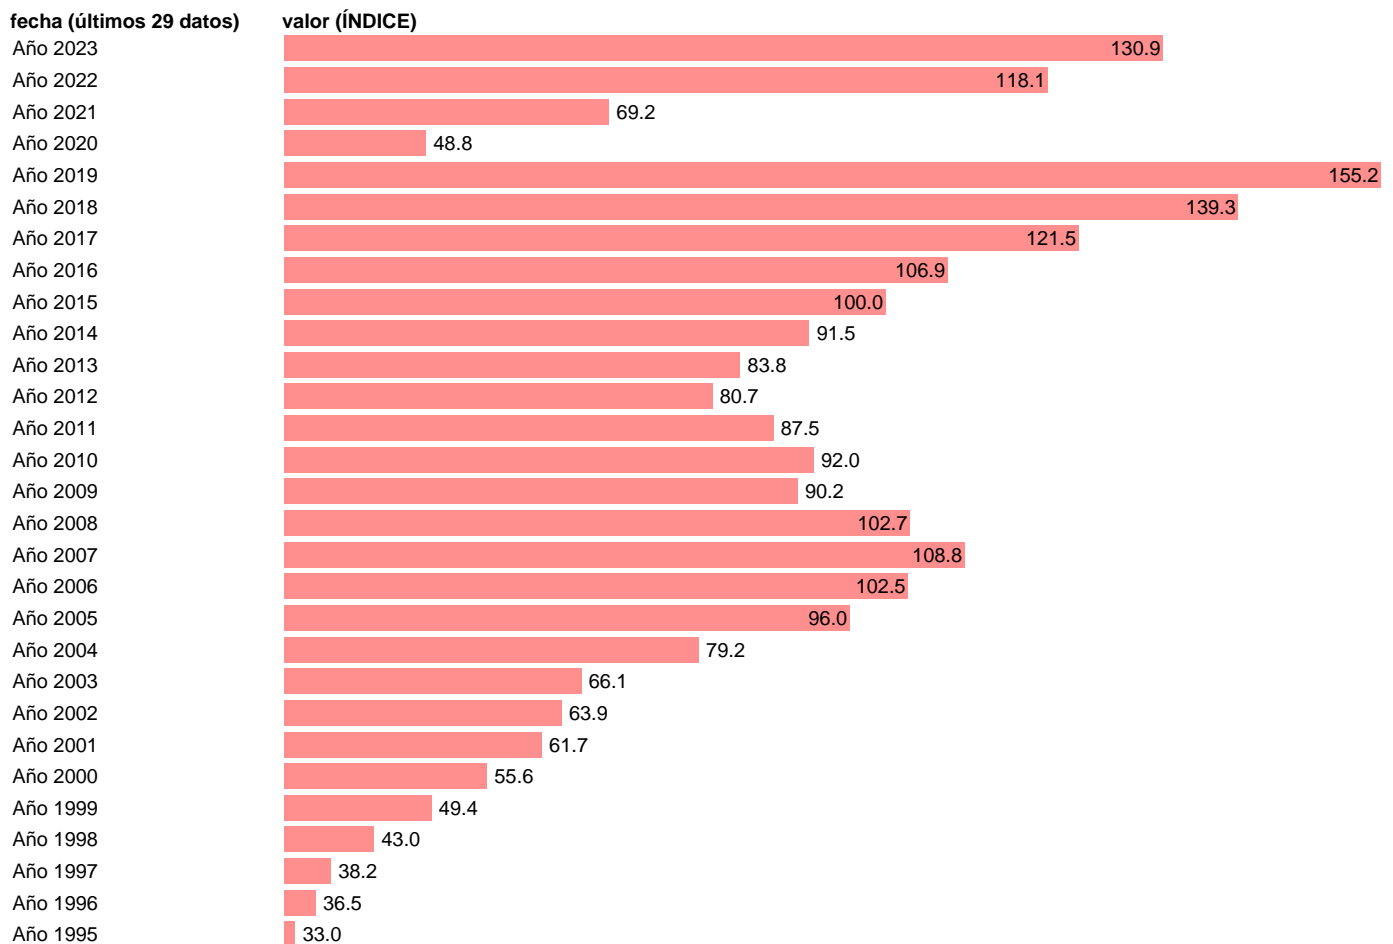

IMPORTACION. SERVICIOS TURISTICOS. VOLUMEN

Estadística: [IMPORTACION. SERVICIOS TURISTICOS. VOLUMEN](#)

Enlace permanente (Permalink): <https://tematicas.org/M1/944222/>

Notas: **Contabilidad Nacional Trimestral (www.ine.es/dyngs/IOE/es/operacion.htm?numinv=30024). COMPRAS DE RESIDENTES FUERA DEL TERRITORIO ECONOMICO**

Fuente: **INE.**

Frecuencia: **Anual.**

Unidades: **ÍNDICE.**

Datos disponibles desde **Año 1995** hasta **Año 2023**.

Valor más alto alcanzado en Año 2019: **155.2**.

Valor más bajo alcanzado en Año 1995: **33**.

[Pulse aquí](#) para acceder a los datos completos actualizados y a la representación gráfica estadística.