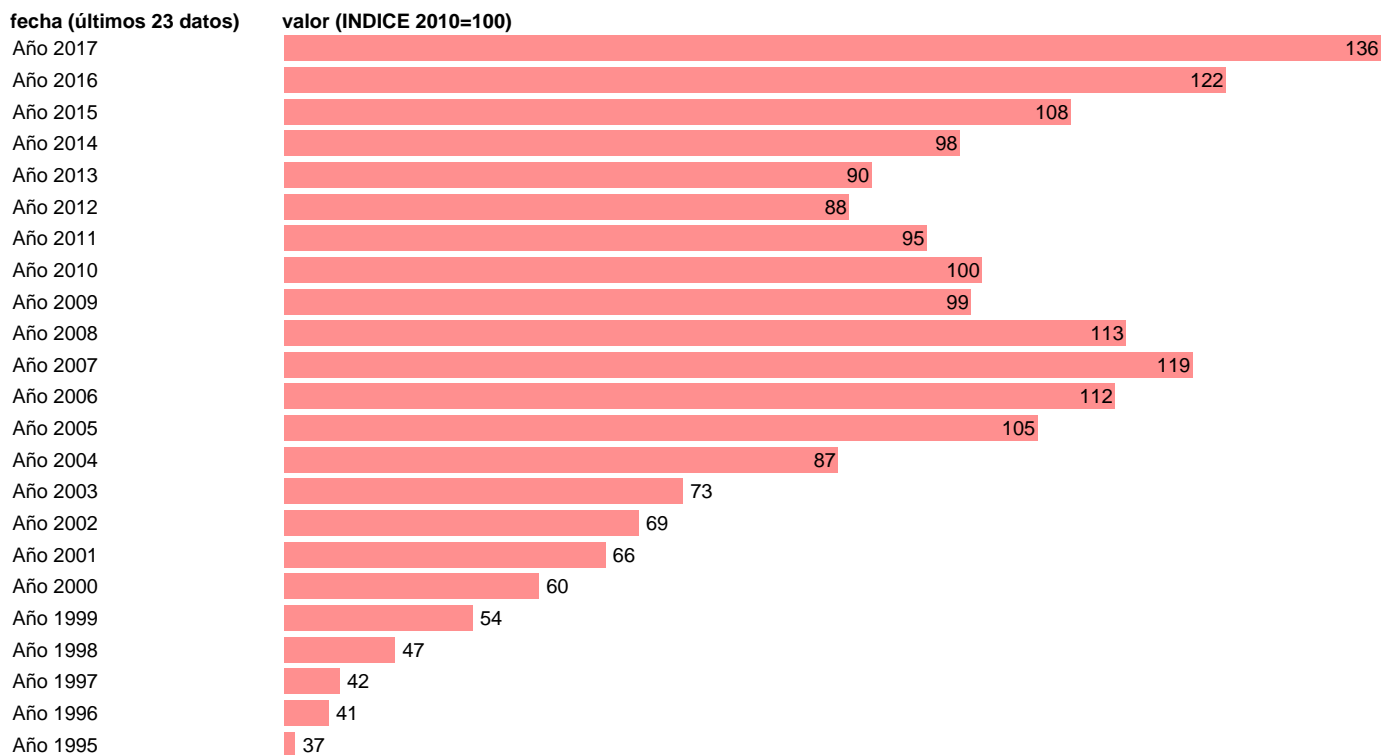

CONSUMO DE RESIDENTES EN EL EXTERIOR. VOLUMEN.BASE 2010

Estadística: [CONSUMO DE RESIDENTES EN EL EXTERIOR. VOLUMEN.BASE 2010](#)

Enlace permanente (Permalink): <https://tematicas.org/M1/9cv4222/>

Notas: **ACTUALIZA: AREA COYUNTURA ECONOMICA**

Fuente: **INSTITUTO NACIONAL DE ESTADISTICA (CONTABILIDAD NACIONAL TRIMESTRAL-BASE 2010).**

Frecuencia: **Anual.**

Unidades: **INDICE 2010=100.**

Datos disponibles desde **Año 1995** hasta **Año 2017**.

Valor más alto alcanzado en Año 2017: **136**.

Valor más bajo alcanzado en Año 1995: **37**.

[Pulse aquí](#) para acceder a los datos completos actualizados y a la representación gráfica estadística.