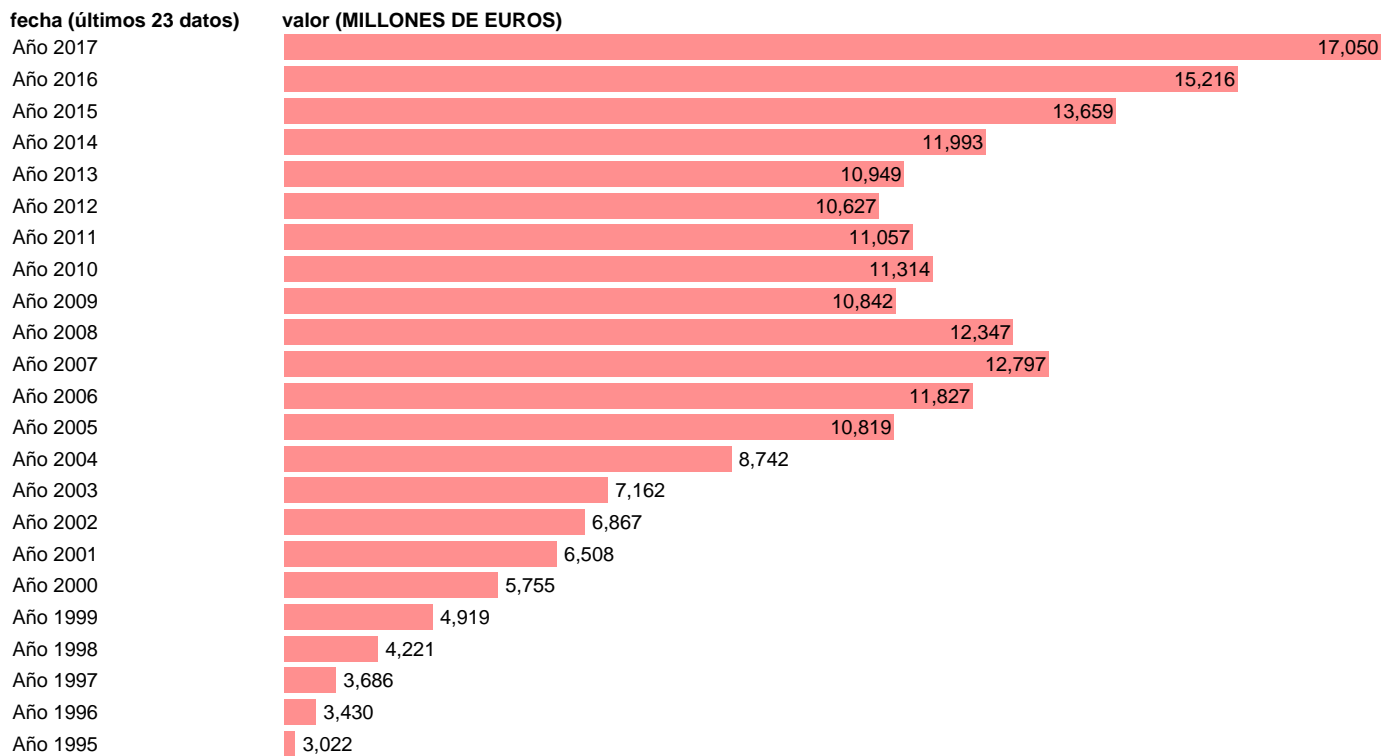

CONSUMO DE RESIDENTES EN EL EXTERIOR. PRECIOS CORRIENTES.BASE 2010

Estadística: [CONSUMO DE RESIDENTES EN EL EXTERIOR. PRECIOS CORRIENTES.BASE 2010](#)

Enlace permanente (Permalink): <https://tematicas.org/M1/924222/>

Notas: **ACTUALIZA: AREA COYUNTURA ECONOMICA**

Fuente: **INSTITUTO NACIONAL DE ESTADISTICA (CONTABILIDAD NACIONAL TRIMESTRAL-BASE 2010).**

Frecuencia: **Anual.**

Unidades: **MILLONES DE EUROS.**

Datos disponibles desde **Año 1995** hasta **Año 2017**.

Valor más alto alcanzado en Año 2017: **17050**.

Valor más bajo alcanzado en Año 1995: **3022**.

[Pulse aquí](#) para acceder a los datos completos actualizados y a la representación gráfica estadística.