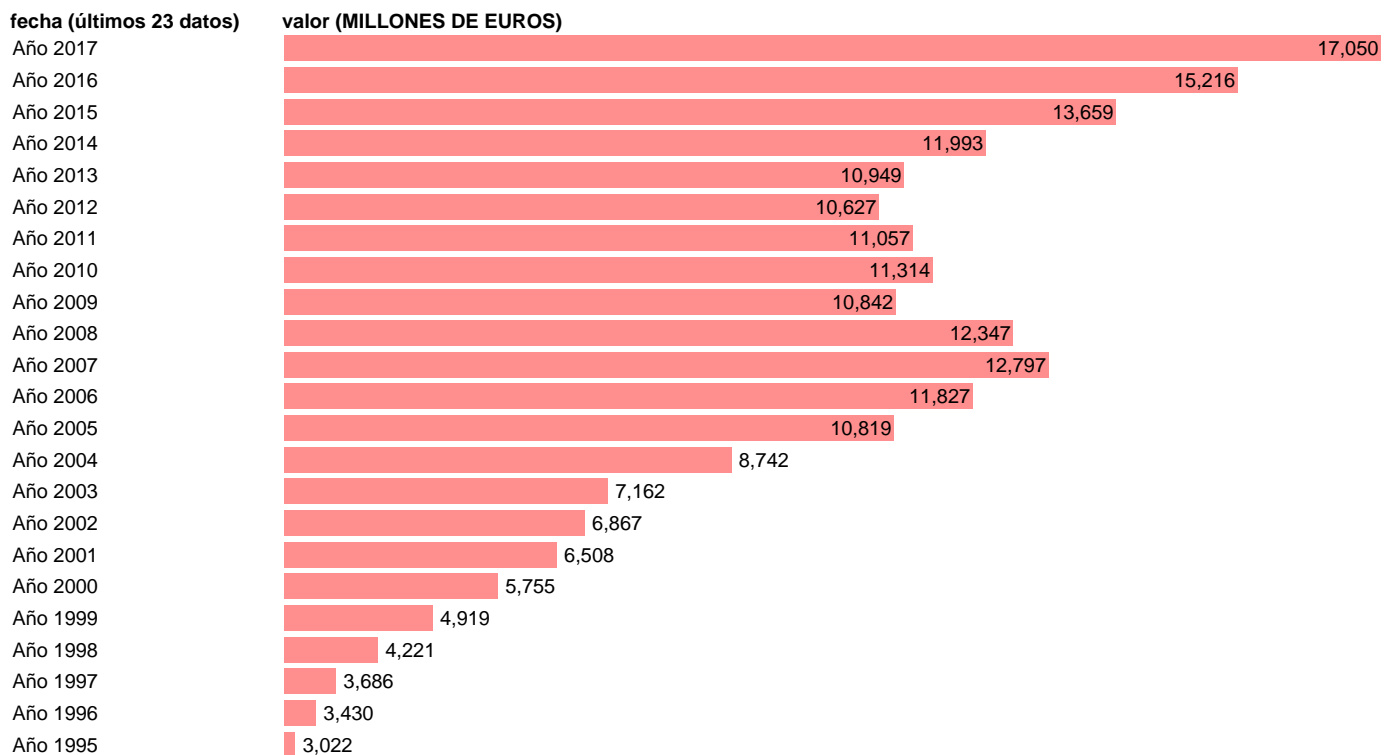

## CONSUMO DE RESIDENTES EN EL EXTERIOR. PRECIOS CORRIENTES.BASE 2010

Estadística: [CONSUMO DE RESIDENTES EN EL EXTERIOR. PRECIOS CORRIENTES.BASE 2010](#)

Enlace permanente (Permalink): <https://tematicas.org/M1/9c4222/>

Notas: **ACTUALIZA: AREA COYUNTURA ECONOMICA**

Fuente: **INSTITUTO NACIONAL DE ESTADISTICA (CONTABILIDAD NACIONAL TRIMESTRAL-BASE 2010).**

Frecuencia: **Anual.**

Unidades: **MILLONES DE EUROS.**

Datos disponibles desde **Año 1995** hasta **Año 2017**.

Valor más alto alcanzado en Año 2017: **17050**.

Valor más bajo alcanzado en Año 1995: **3022**.

[Pulse aquí](#) para acceder a los datos completos actualizados y a la representación gráfica estadística.