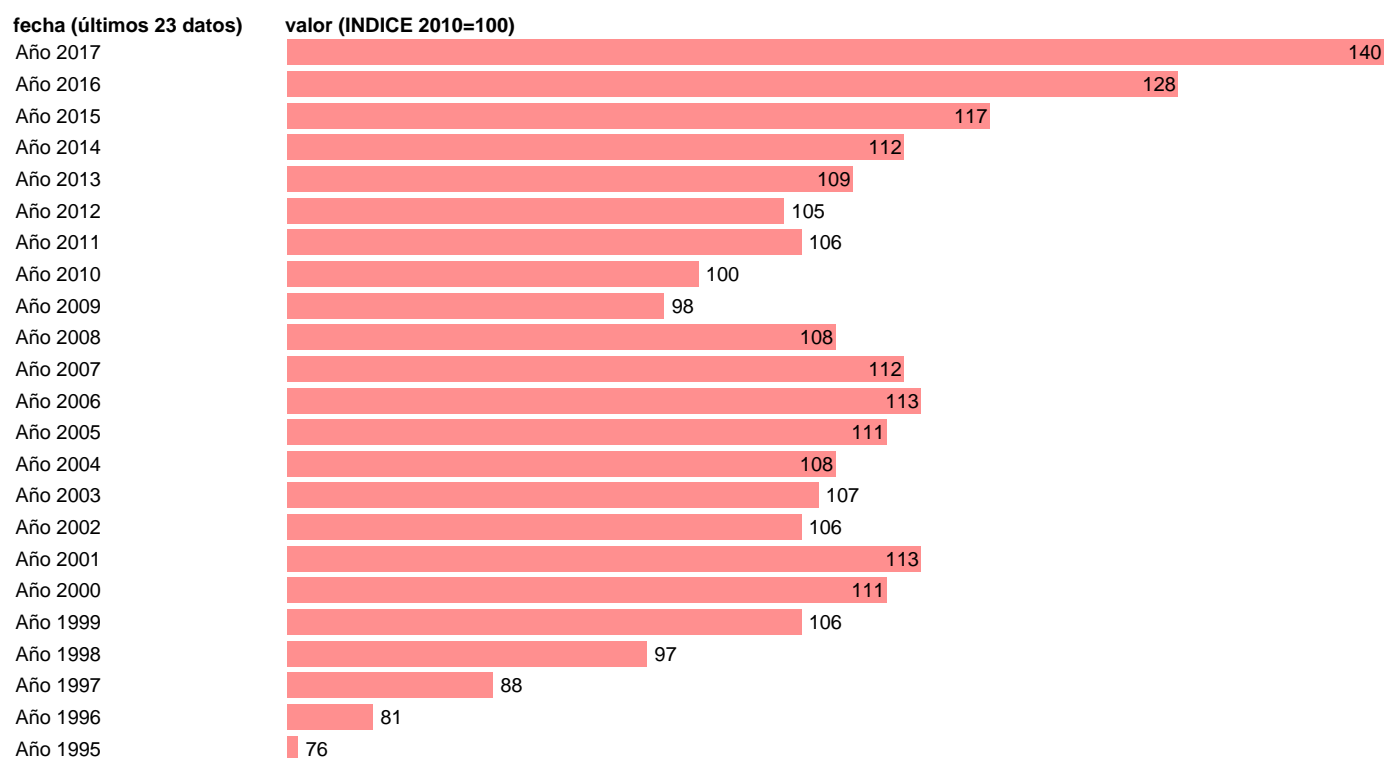

CONSUMO DE NO RESIDENTES EN TERRITORIO NACIONAL. VOLUMEN.BASE 2010

Estadística: [CONSUMO DE NO RESIDENTES EN TERRITORIO NACIONAL. VOLUMEN.BASE 2010](#)

Enlace permanente (Permalink): <https://tematicas.org/M1/92v4122/>

Notas: **ACTUALIZA: AREA COYUNTURA ECONOMICA**

Fuente: **INSTITUTO NACIONAL DE ESTADISTICA (CONTABILIDAD NACIONAL TRIMESTRAL-BASE 2010).**

Frecuencia: **Anual.**

Unidades: **INDICE 2010=100.**

Datos disponibles desde **Año 1995** hasta **Año 2017**.

Valor más alto alcanzado en Año 2017: **140**.

Valor más bajo alcanzado en Año 1995: **76**.

[Pulse aquí](#) para acceder a los datos completos actualizados y a la representación gráfica estadística.