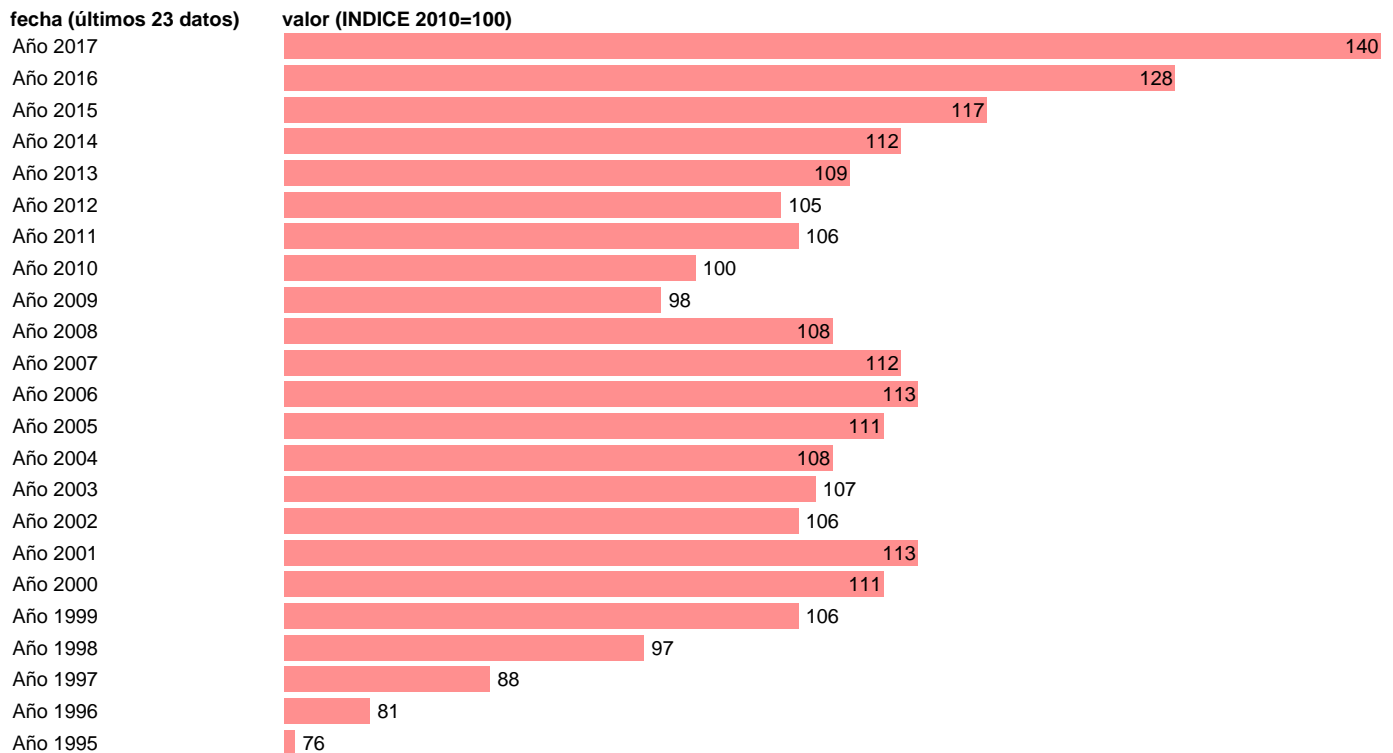

CONSUMO DE NO RESIDENTES EN TERRITORIO NACIONAL. VOLUMEN.BASE 2010

Estadística: [CONSUMO DE NO RESIDENTES EN TERRITORIO NACIONAL. VOLUMEN.BASE 2010](#)

Enlace permanente (Permalink): <https://tematicas.org/M1/9cv4122/>

Notas: **ACTUALIZA: AREA COYUNTURA ECONOMICA**

Fuente: **INSTITUTO NACIONAL DE ESTADISTICA (CONTABILIDAD NACIONAL TRIMESTRAL-BASE 2010).**

Frecuencia: **Anual.**

Unidades: **INDICE 2010=100.**

Datos disponibles desde **Año 1995** hasta **Año 2017**.

Valor más alto alcanzado en Año 2017: **140**.

Valor más bajo alcanzado en Año 1995: **76**.

[Pulse aquí](#) para acceder a los datos completos actualizados y a la representación gráfica estadística.