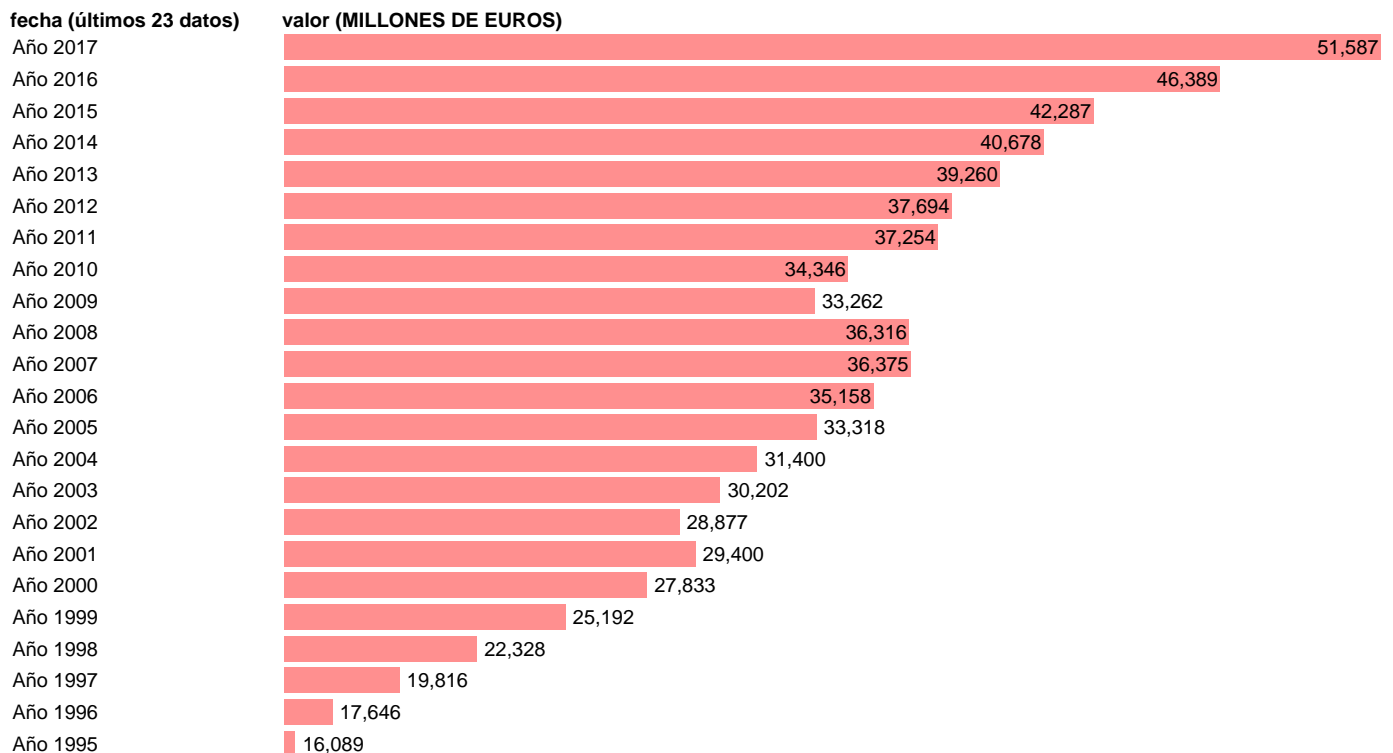

## CONSUMO DE NO RESIDENTES EN TERRITORIO NACIONAL. PRECIOS CORRIENTES.BASE 2010

Estadística: [CONSUMO DE NO RESIDENTES EN TERRITORIO NACIONAL. PRECIOS CORRIENTES.BASE 2010](#)

Enlace permanente (Permalink): <https://tematicas.org/M1/924122/>

Notas: **ACTUALIZA: AREA COYUNTURA ECONOMICA**

Fuente: **INSTITUTO NACIONAL DE ESTADISTICA (CONTABILIDAD NACIONAL TRIMESTRAL-BASE 2010).**

Frecuencia: **Anual.**

Unidades: **MILLONES DE EUROS.**

Datos disponibles desde **Año 1995** hasta **Año 2017**.

Valor más alto alcanzado en Año 2017: **51587**.

Valor más bajo alcanzado en Año 1995: **16089**.

[Pulse aquí](#) para acceder a los datos completos actualizados y a la representación gráfica estadística.