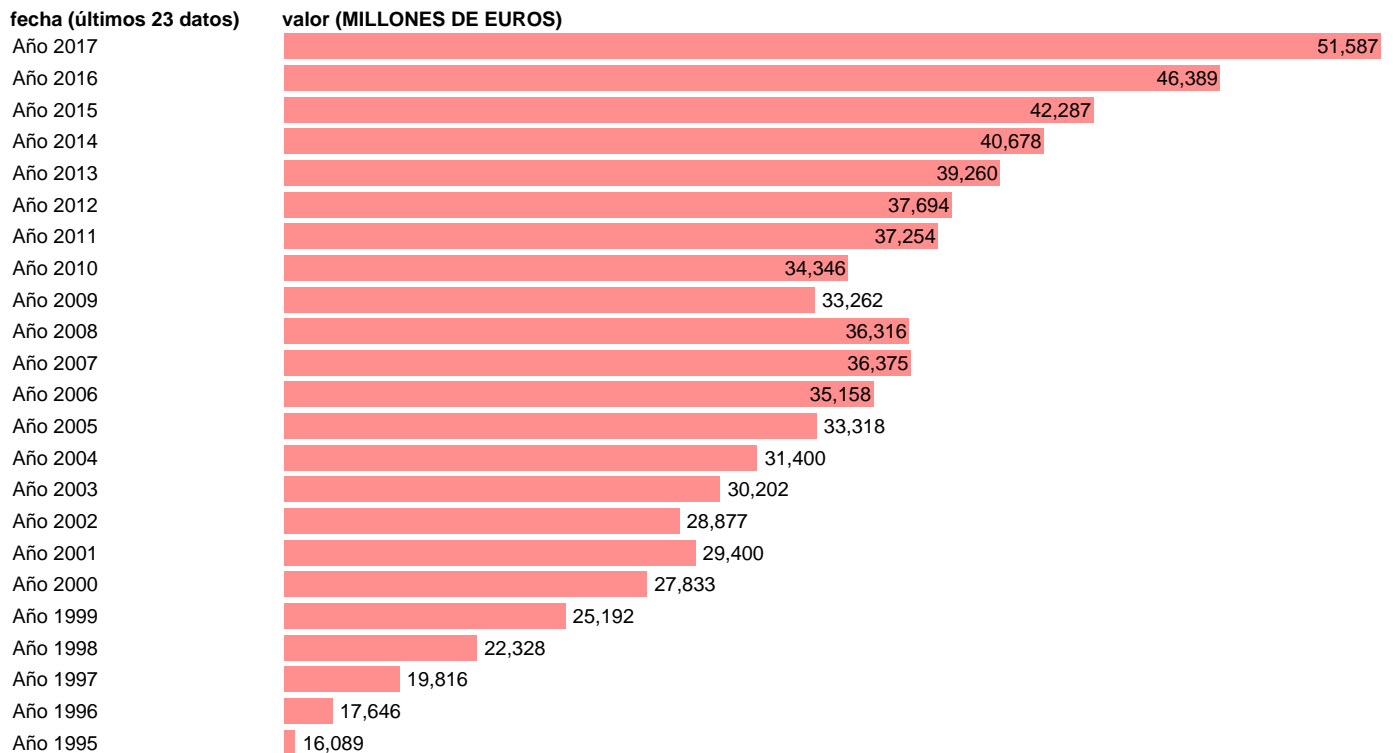

## CONSUMO DE NO RESIDENTES EN TERRITORIO NACIONAL. PRECIOS CORRIENTES.BASE 2010

Estadística: [CONSUMO DE NO RESIDENTES EN TERRITORIO NACIONAL. PRECIOS CORRIENTES.BASE 2010](#)

Enlace permanente (Permalink): <https://tematicas.org/M1/9c4122/>

Notas: **ACTUALIZA: AREA COYUNTURA ECONOMICA**

Fuente: **INSTITUTO NACIONAL DE ESTADISTICA (CONTABILIDAD NACIONAL TRIMESTRAL-BASE 2010).**

Frecuencia: **Anual.**

Unidades: **MILLONES DE EUROS.**

Datos disponibles desde **Año 1995** hasta **Año 2017**.

Valor más alto alcanzado en Año 2017: **51587**.

Valor más bajo alcanzado en Año 1995: **16089**.

[Pulse aquí](#) para acceder a los datos completos actualizados y a la representación gráfica estadística.