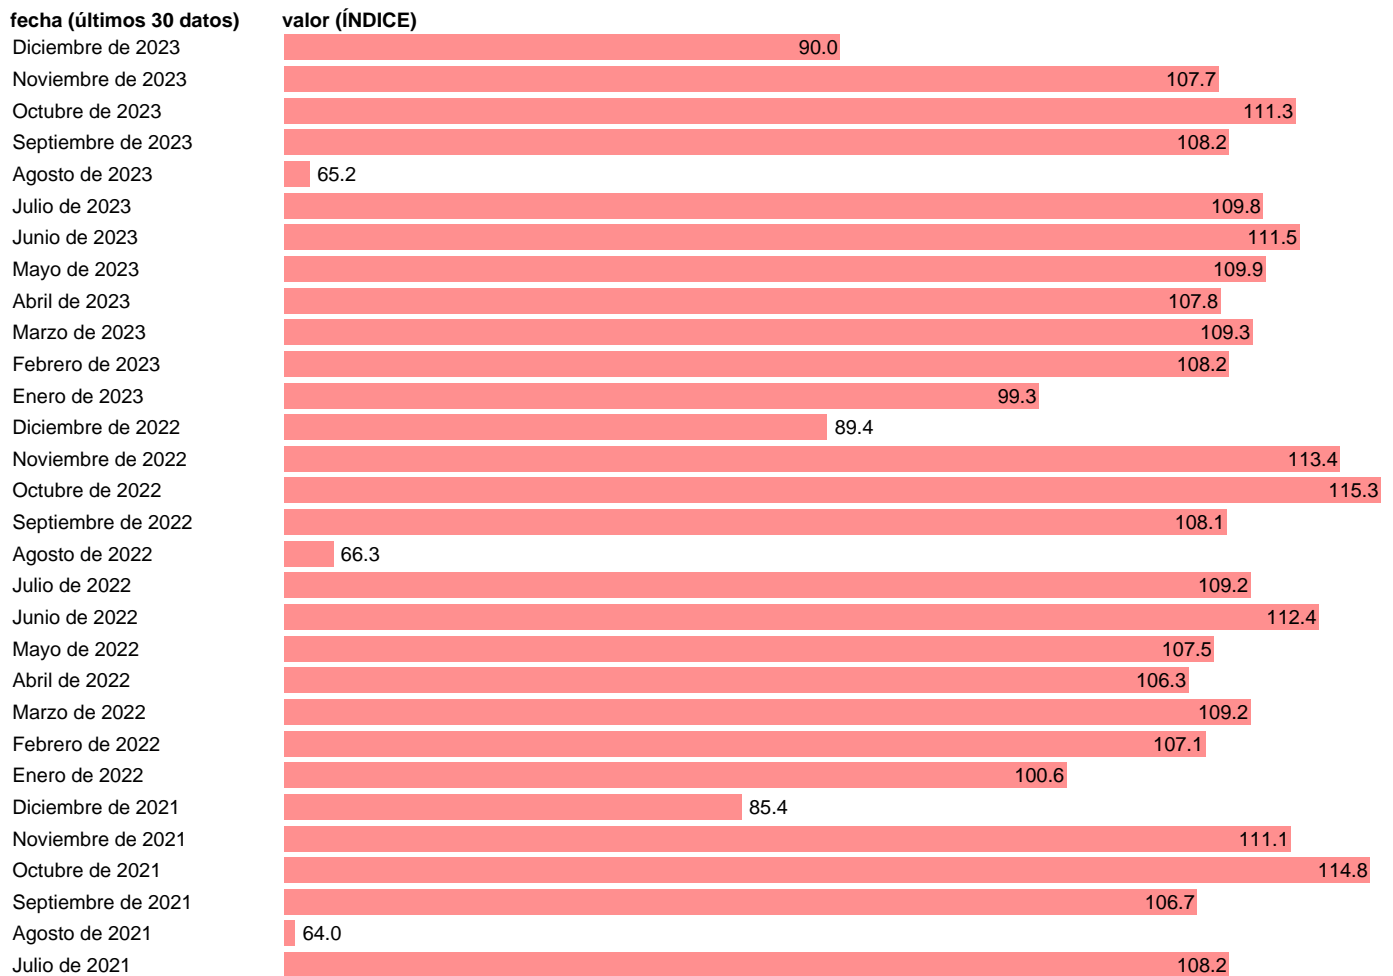

INDICE PRODUCCION CONSTRUCCION. TOTAL. FRANCIA. CCAL.

Estadística: [INDICE PRODUCCION CONSTRUCCION. TOTAL. FRANCIA. CCAL.](#)

Enlace permanente (Permalink): <https://tematicas.org/M1/612003/>

Notas: Esta serie puede estar actualizada con cierto retardo respecto a la fuente..

Fuente: **REFINITIV.**

Frecuencia: **Mensual.**

Unidades: **ÍNDICE.**

Datos disponibles desde **Enero de 1990** hasta **Diciembre de 2023**.

Valor más alto alcanzado en Octubre de 2007: **138.5**.

Valor más bajo alcanzado en Abril de 2020: **39.1**.

[Pulse aquí](#) para acceder a los datos completos actualizados y a la representación gráfica estadística.