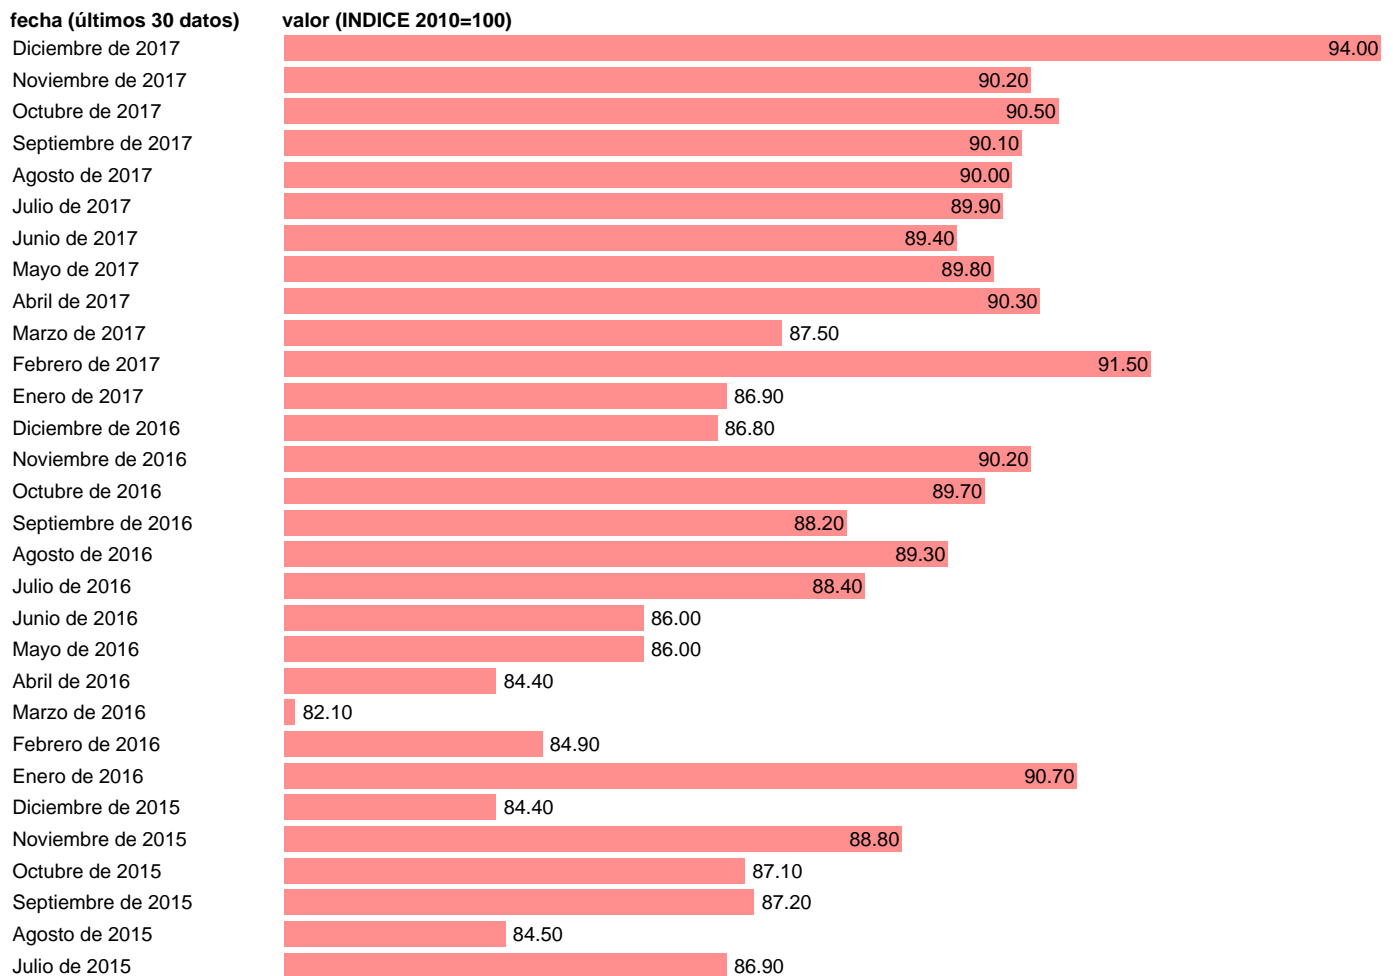

CONSTRUCCIÓN TOTAL FRANCIA (CVE)

Estadística: [CONSTRUCCIÓN TOTAL FRANCIA \(CVE\)](#)

Enlace permanente (Permalink): <https://tematicas.org/M1/612003.d/>

Notas: **SERIE DESESTACIONALIZADA. ACTUALIZA: SGAM (AREA DE ECONOMIA INTERNACIONAL)**

Fuente: **EUROSTAT.**

Frecuencia: **Mensual.**

Unidades: **INDICE 2010=100.**

Datos disponibles desde **Enero de 1990** hasta **Diciembre de 2017**.

Valor más alto alcanzado en Diciembre de 2006: **113.9**.

Valor más bajo alcanzado en Febrero de 1996: **80.1**.

[Pulse aquí](#) para acceder a los datos completos actualizados y a la representación gráfica estadística.