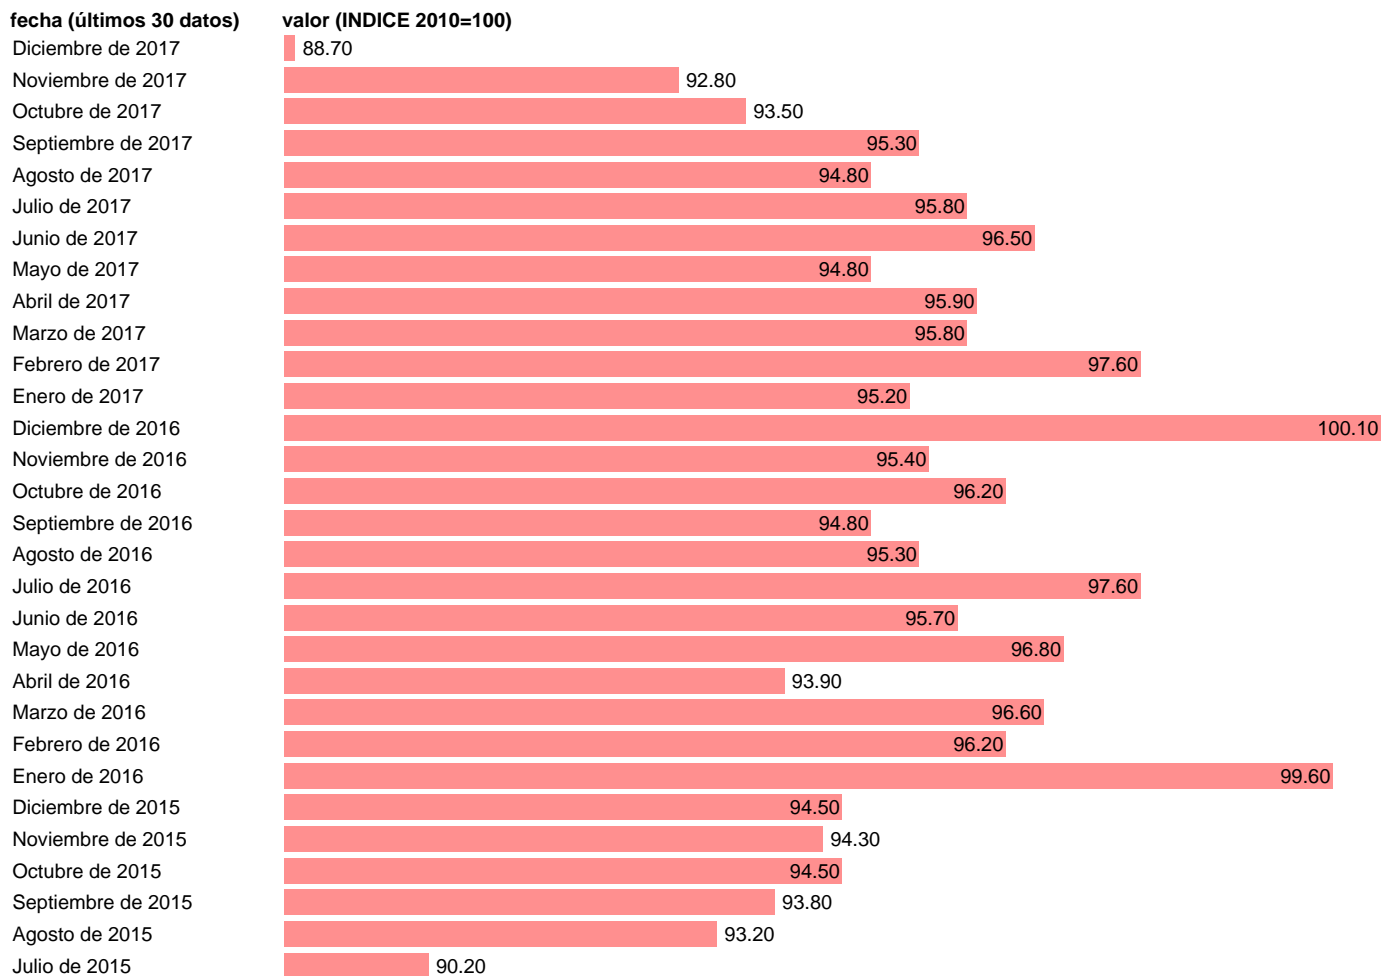

## CONSTRUCCIÓN TOTAL ESPAÑA (CVE)

Estadística: [CONSTRUCCIÓN TOTAL ESPAÑA \(CVE\)](#)

Enlace permanente (Permalink): <https://tematicas.org/M1/612024.d/>

Notas: **SERIE DESESTACIONALIZADA. ACTUALIZA: SGAM (AREA DE ECONOMIA INTERNACIONAL)**

Fuente: **EUROSTAT.**

Frecuencia: **Mensual.**

Unidades: **INDICE 2010=100.**

Datos disponibles desde **Enero de 2000** hasta **Diciembre de 2017**.

Valor más alto alcanzado en Diciembre de 2005: **179.8**.

Valor más bajo alcanzado en Abril de 2013: **70.5**.

[Pulse aquí](#) para acceder a los datos completos actualizados y a la representación gráfica estadística.