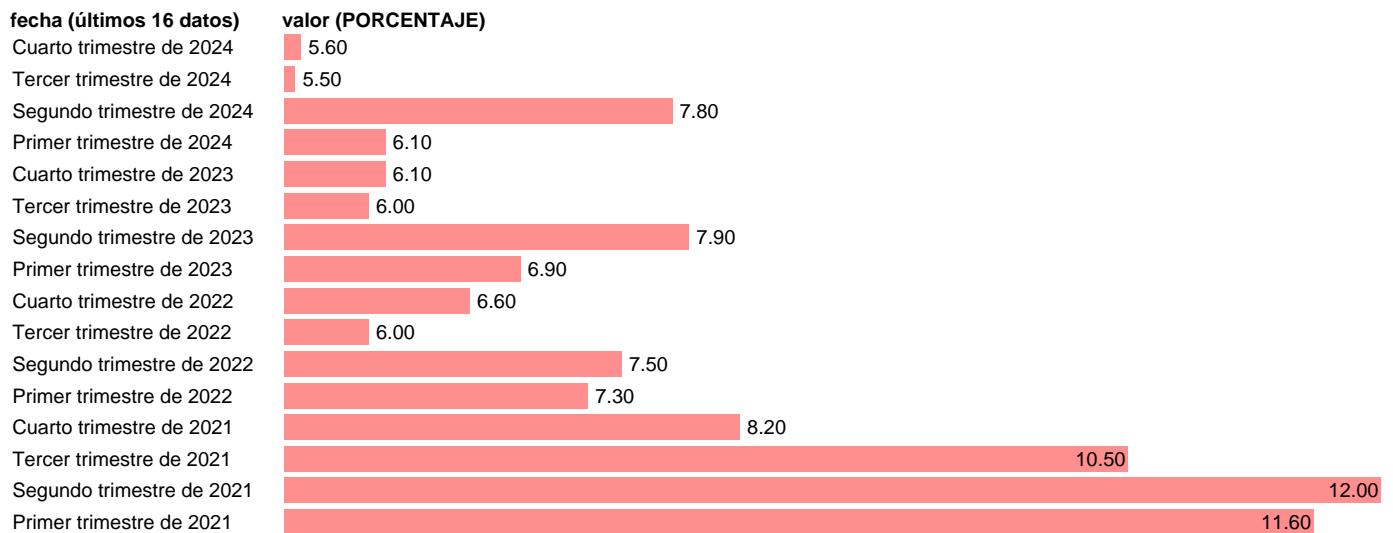

CONFIANZA EMPRESARIAL. SITUACION ACTUAL. UCP MENOS DEL 40%

Estadística: [CONFIANZA EMPRESARIAL. SITUACION ACTUAL. UCP MENOS DEL 40%](#)

Enlace permanente (Permalink): <https://tematicas.org/M1/350211/>

Notas: **Indicador de Confianza empresarial (www.ine.es/dyngs/IOE/es/operacion.htm?numinv =30199).**

Fuente: **INE.**

Frecuencia: **Trimestral.**

Unidades: **PORCENTAJE.**

Datos disponibles desde **Primer trimestre de 2021** hasta **Cuarto trimestre de 2024.**

Valor más alto alcanzado en Segundo trimestre de 2021: **12.**

Valor más bajo alcanzado en Tercer trimestre de 2024: **5.5.**

[Pulse aquí](#) para acceder a los datos completos actualizados y a la representación gráfica estadística.