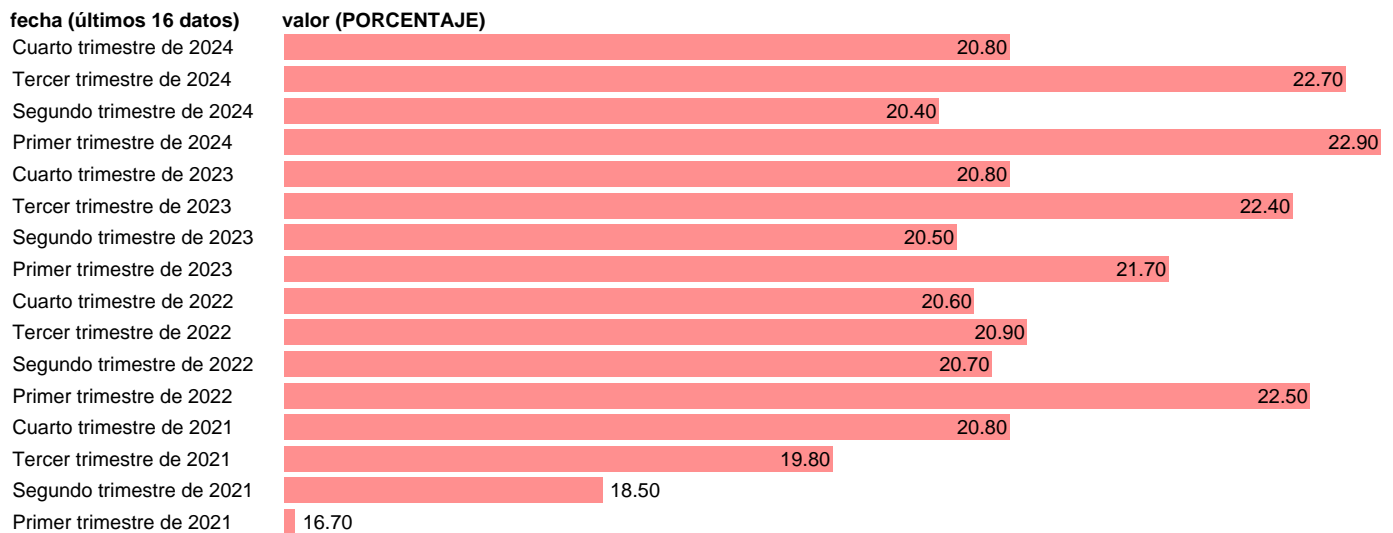

CONFIANZA EMPRESARIAL. SITUACION ACTUAL. UCP DEL 90% AL 100%

Estadística: [CONFIANZA EMPRESARIAL. SITUACION ACTUAL. UCP DEL 90% AL 100%](#)

Enlace permanente (Permalink): <https://tematicas.org/M1/350216/>

Notas: **Indicador de Confianza empresarial (www.ine.es/dyngs/IOE/es/operacion.htm?numinv =30199).**

Fuente: **INE.**

Frecuencia: **Trimestral.**

Unidades: **PORCENTAJE.**

Datos disponibles desde **Primer trimestre de 2021** hasta **Cuarto trimestre de 2024.**

Valor más alto alcanzado en Primer trimestre de 2024: **22.9.**

Valor más bajo alcanzado en Primer trimestre de 2021: **16.7.**

[Pulse aquí](#) para acceder a los datos completos actualizados y a la representación gráfica estadística.