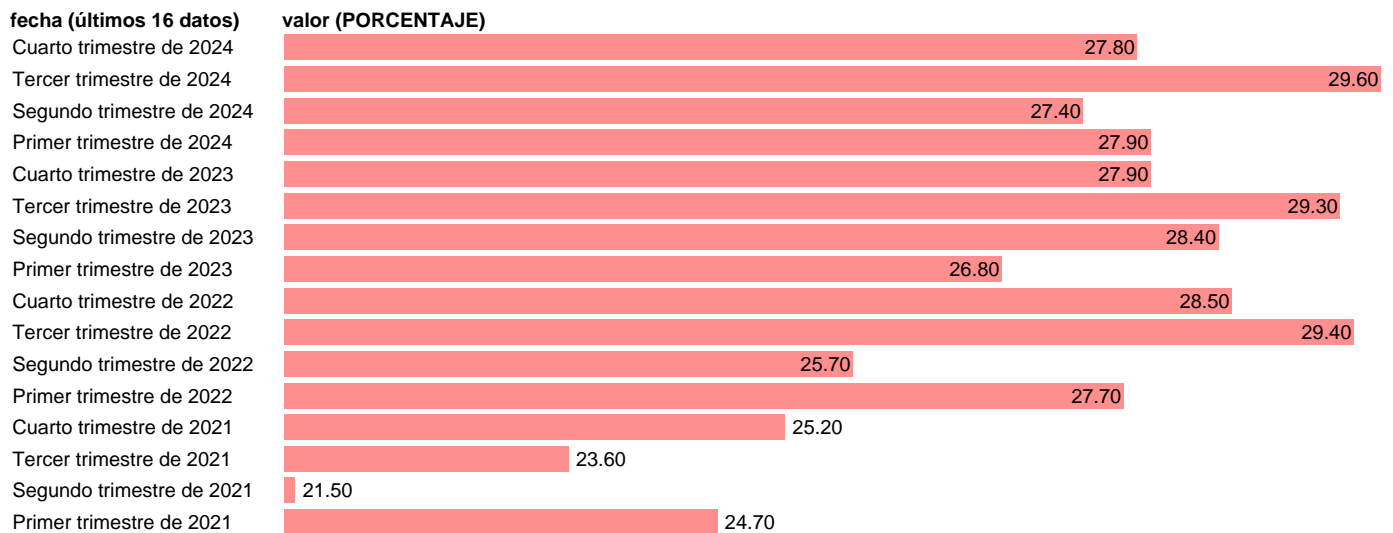

## CONFIANZA EMPRESARIAL. SITUACION ACTUAL. UCP DEL 80% AL 89%

Estadística: [CONFIANZA EMPRESARIAL. SITUACION ACTUAL. UCP DEL 80% AL 89%](#)

Enlace permanente (Permalink): <https://tematicas.org/M1/350215/>

Notas: **Indicador de Confianza empresarial (www.ine.es/dyngs/IOE/es/operacion.htm?numinv =30199).**

Fuente: **INE.**

Frecuencia: **Trimestral.**

Unidades: **PORCENTAJE.**

Datos disponibles desde **Primer trimestre de 2021** hasta **Cuarto trimestre de 2024.**

Valor más alto alcanzado en Tercer trimestre de 2024: **29.6.**

Valor más bajo alcanzado en Segundo trimestre de 2021: **21.5.**

[Pulse aquí](#) para acceder a los datos completos actualizados y a la representación gráfica estadística.