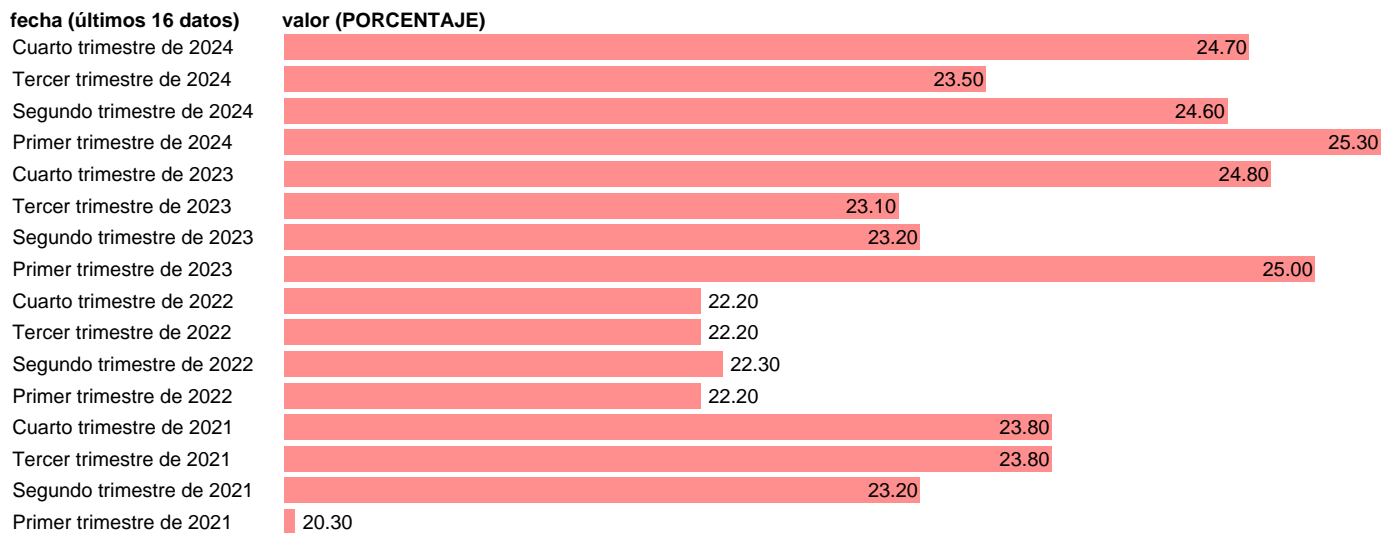

## CONFIANZA EMPRESARIAL. SITUACION ACTUAL. UCP DEL 70% AL 79%

Estadística: [CONFIANZA EMPRESARIAL. SITUACION ACTUAL. UCP DEL 70% AL 79%](#)

Enlace permanente (Permalink): <https://tematicas.org/M1/350214/>

Notas: **Indicador de Confianza empresarial (www.ine.es/dyngs/IOE/es/operacion.htm?numinv =30199).**

Fuente: **INE.**

Frecuencia: **Trimestral.**

Unidades: **PORCENTAJE.**

Datos disponibles desde **Primer trimestre de 2021** hasta **Cuarto trimestre de 2024.**

Valor más alto alcanzado en Primer trimestre de 2024: **25.3.**

Valor más bajo alcanzado en Primer trimestre de 2021: **20.3.**

[Pulse aquí](#) para acceder a los datos completos actualizados y a la representación gráfica estadística.