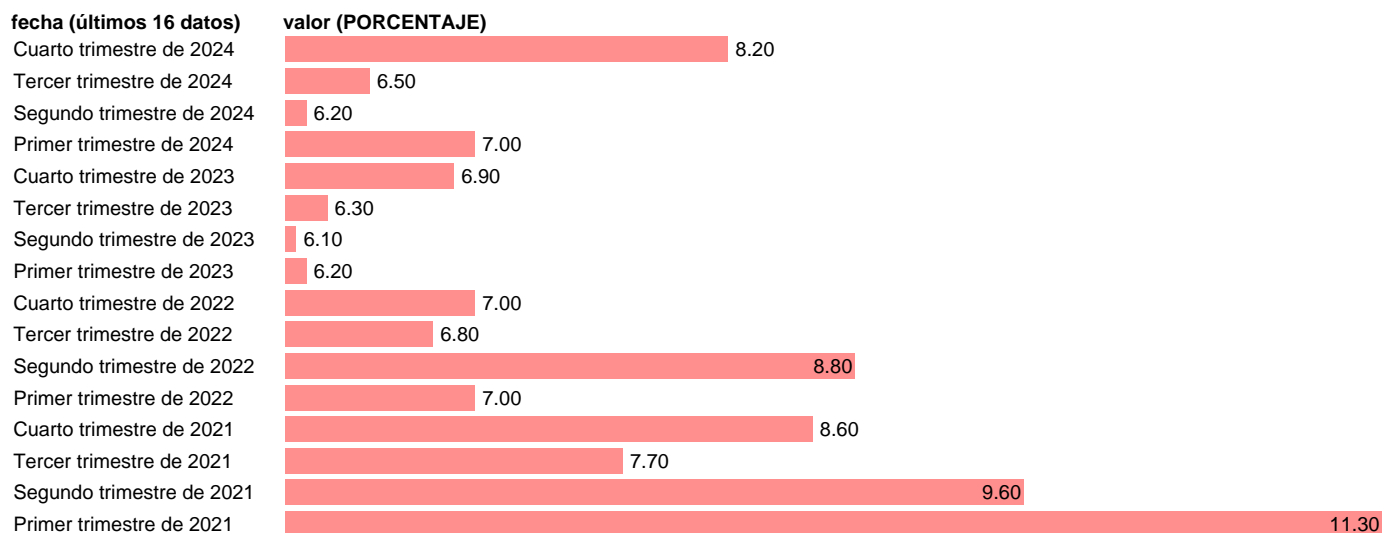

CONFIANZA EMPRESARIAL. SITUACION ACTUAL. UCP DEL 40% AL 54%

Estadística: [CONFIANZA EMPRESARIAL. SITUACION ACTUAL. UCP DEL 40% AL 54%](#)

Enlace permanente (Permalink): <https://tematicas.org/M1/350212/>

Notas: **Indicador de Confianza empresarial (www.ine.es/dyngs/IOE/es/operacion.htm?numinv =30199).**

Fuente: **INE.**

Frecuencia: **Trimestral.**

Unidades: **PORCENTAJE.**

Datos disponibles desde **Primer trimestre de 2021** hasta **Cuarto trimestre de 2024.**

Valor más alto alcanzado en Primer trimestre de 2021: **11.3.**

Valor más bajo alcanzado en Segundo trimestre de 2023: **6.1.**

[Pulse aquí](#) para acceder a los datos completos actualizados y a la representación gráfica estadística.