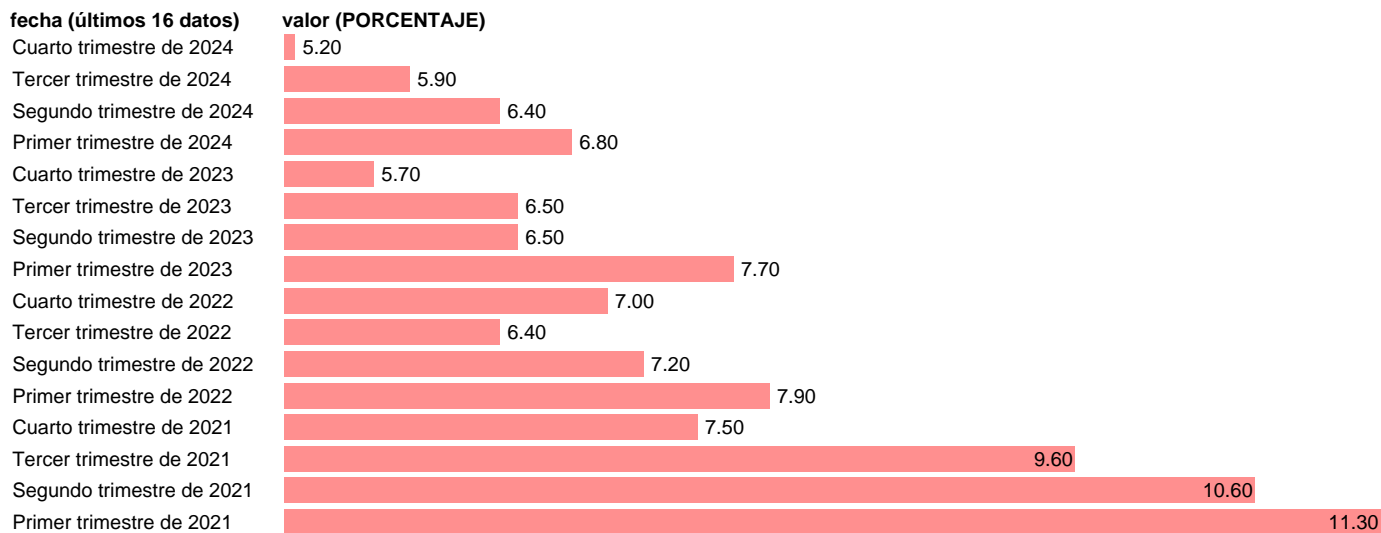

CONFIANZA EMPRESARIAL. EXPECTATIVAS. UCP MENOS DEL 40%

Estadística: [CONFIANZA EMPRESARIAL. EXPECTATIVAS. UCP MENOS DEL 40%](#)

Enlace permanente (Permalink): <https://tematicas.org/M1/350221/>

Notas: **Indicador de Confianza empresarial (www.ine.es/dyngs/IOE/es/operacion.htm?numinv =30199).**

Fuente: **INE.**

Frecuencia: **Trimestral.**

Unidades: **PORCENTAJE.**

Datos disponibles desde **Primer trimestre de 2021** hasta **Cuarto trimestre de 2024.**

Valor más alto alcanzado en Primer trimestre de 2021: **11.3.**

Valor más bajo alcanzado en Cuarto trimestre de 2024: **5.2.**

[Pulse aquí](#) para acceder a los datos completos actualizados y a la representación gráfica estadística.