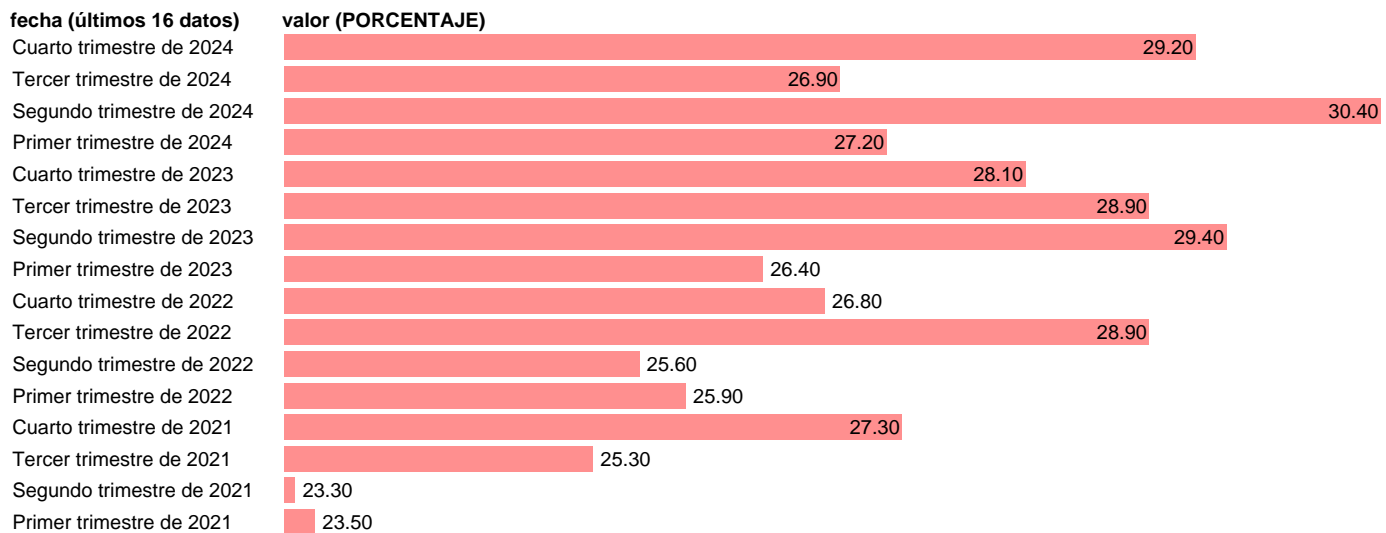

Fuente: **INE.**

Frecuencia: **Trimestral.**

Unidades: **PORCENTAJE.**

Datos disponibles desde **Primer trimestre de 2021** hasta **Cuarto trimestre de 2024.**

Valor más alto alcanzado en Segundo trimestre de 2024: **30.4.**

Valor más bajo alcanzado en Segundo trimestre de 2021: **23.3.**

[Pulse aquí](#) para acceder a los datos completos actualizados y a la representación gráfica estadística.