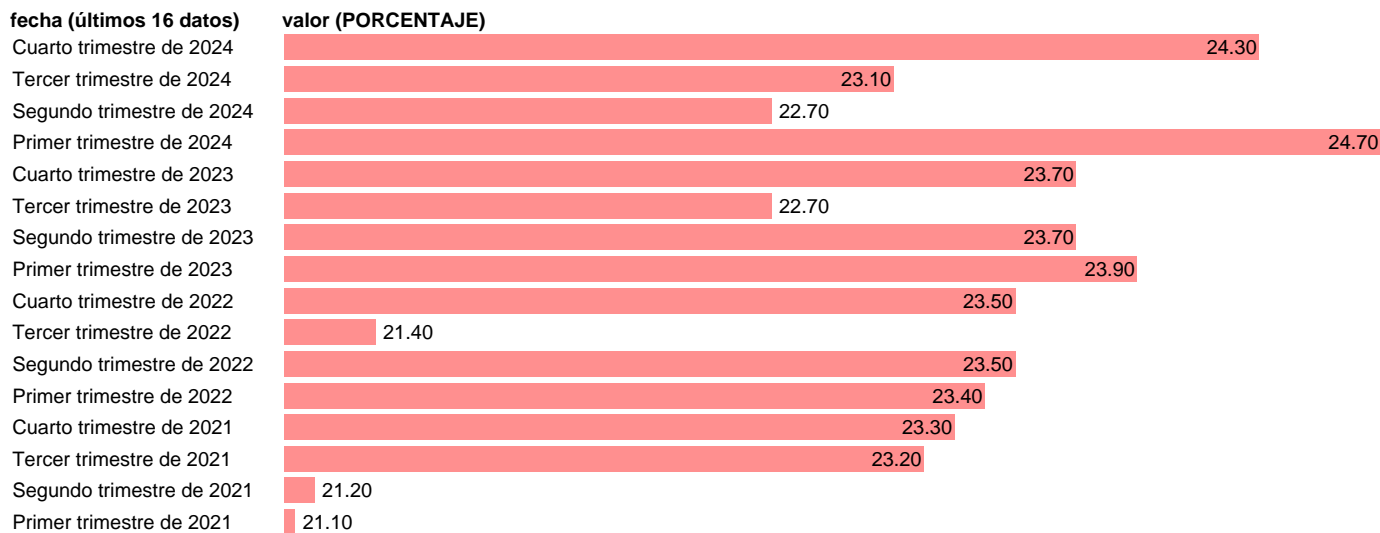

## CONFIANZA EMPRESARIAL. EXPECTATIVAS. UCP DEL 70% AL 79%

Estadística: [CONFIANZA EMPRESARIAL. EXPECTATIVAS. UCP DEL 70% AL 79%](#)

Enlace permanente (Permalink): <https://tematicas.org/M1/350224/>

Notas: **Indicador de Confianza empresarial (www.ine.es/dyngs/IOE/es/operacion.htm?numinv =30199).**

Fuente: **INE.**

Frecuencia: **Trimestral.**

Unidades: **PORCENTAJE.**

Datos disponibles desde **Primer trimestre de 2021** hasta **Cuarto trimestre de 2024.**

Valor más alto alcanzado en Primer trimestre de 2024: **24.7.**

Valor más bajo alcanzado en Primer trimestre de 2021: **21.1.**

[Pulse aquí](#) para acceder a los datos completos actualizados y a la representación gráfica estadística.