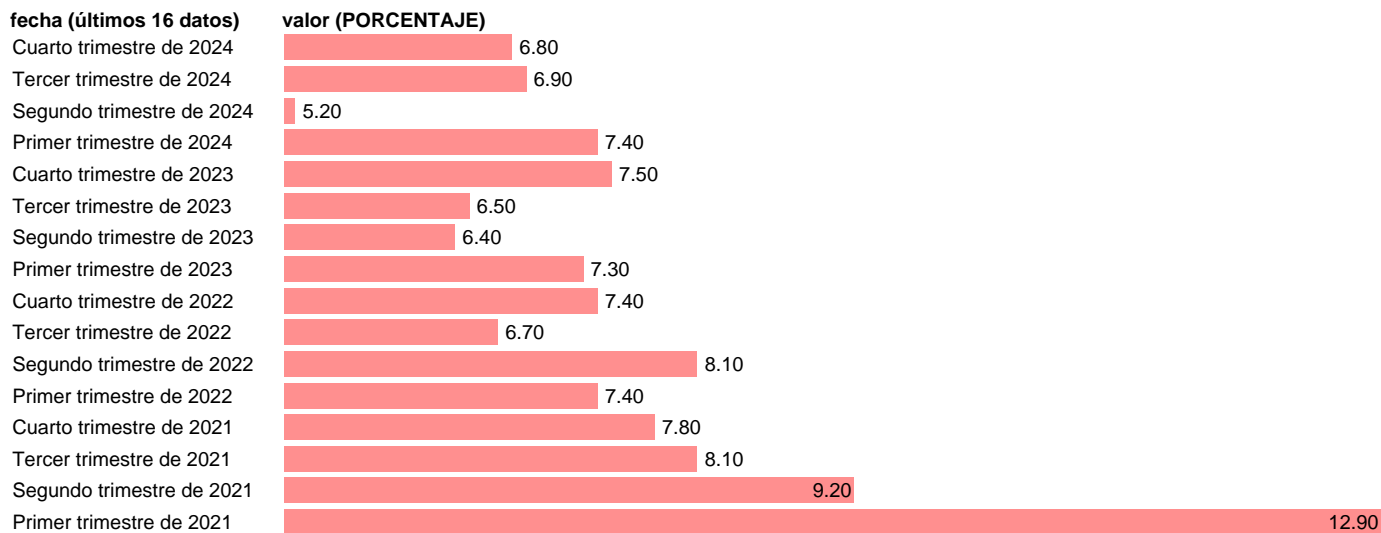

CONFIANZA EMPRESARIAL. EXPECTATIVAS. UCP DEL 40% AL 54%

Estadística: [CONFIANZA EMPRESARIAL. EXPECTATIVAS. UCP DEL 40% AL 54%](#)

Enlace permanente (Permalink): <https://tematicas.org/M1/350222/>

Notas: **Indicador de Confianza empresarial (www.ine.es/dyngs/IOE/es/operacion.htm?numinv =30199).**

Fuente: **INE.**

Frecuencia: **Trimestral.**

Unidades: **PORCENTAJE.**

Datos disponibles desde **Primer trimestre de 2021** hasta **Cuarto trimestre de 2024.**

Valor más alto alcanzado en Primer trimestre de 2021: **12.9.**

Valor más bajo alcanzado en Segundo trimestre de 2024: **5.2.**

[Pulse aquí](#) para acceder a los datos completos actualizados y a la representación gráfica estadística.