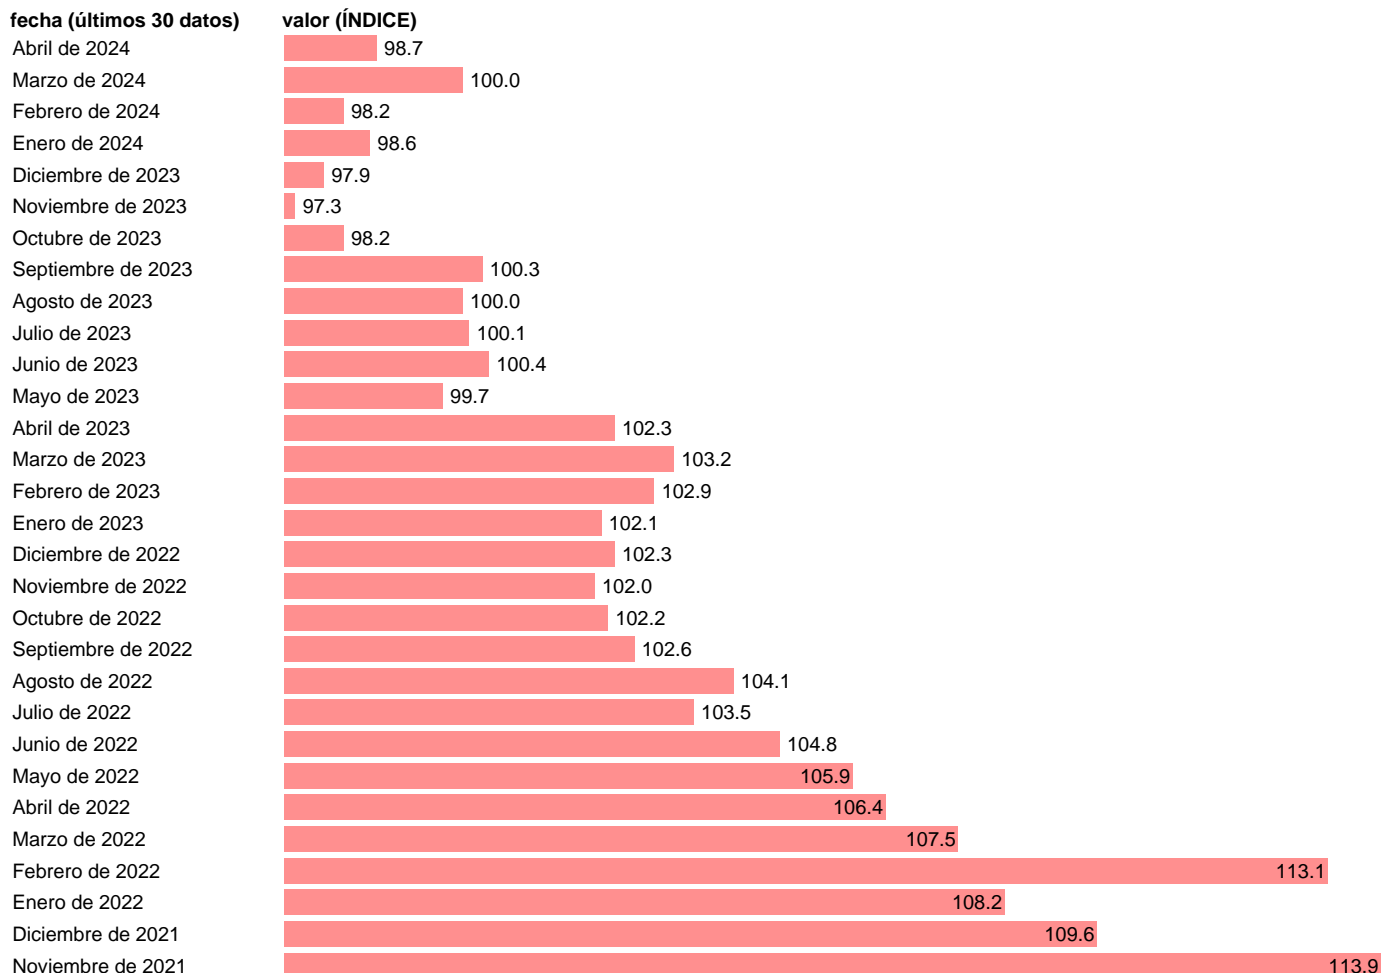

Fuente: **REFINITIV.**

Frecuencia: **Mensual.**

Unidades: **ÍNDICE.**

Datos disponibles desde **Enero de 1977** hasta **Abril de 2024**.

Valor más alto alcanzado en Diciembre de 1999: **120.5**.

Valor más bajo alcanzado en Abril de 2020: **47.2**.

[Pulse aquí](#) para acceder a los datos completos actualizados y a la representación gráfica estadística.