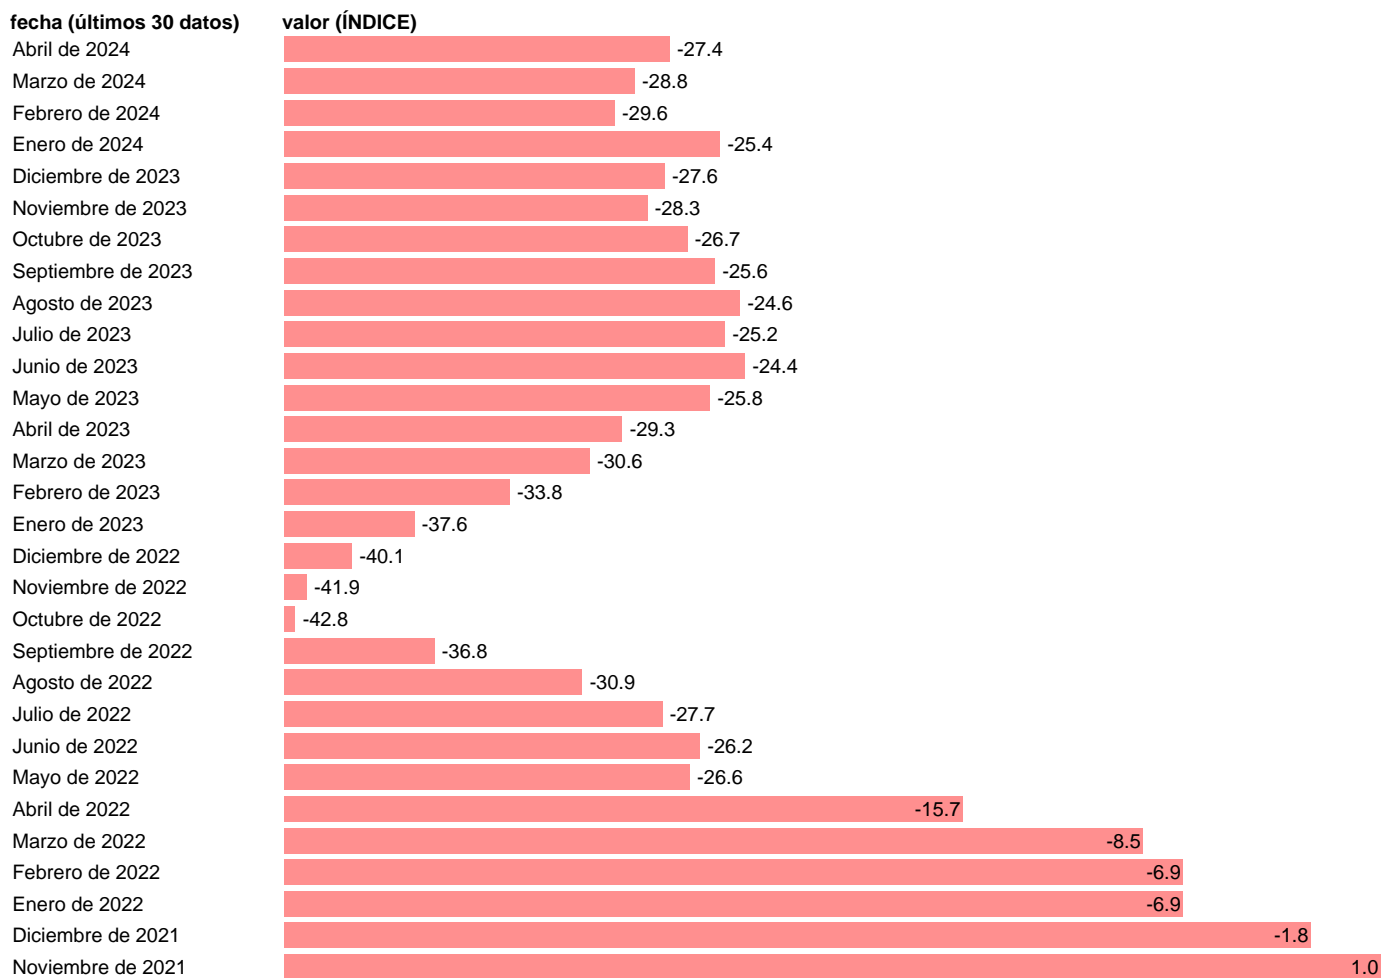

## INDICADOR GFK DE CONFIANZA DE LOS CONSUMIDORES DE ALEMANIA

Estadística: [INDICADOR GFK DE CONFIANZA DE LOS CONSUMIDORES DE ALEMANIA](#)

Enlace permanente (Permalink): <https://tematicas.org/M1/684004gfk/>

Notas: <https://www.gfk.com/home>. GFK: INDICADOR DE CONFIANZA DE LOS CONSUMIDORES DE ALEMANIA

Fuente: **REFINITIV.**

Frecuencia: **Mensual.**

Unidades: **ÍNDICE.**

Datos disponibles desde **Enero de 2001** hasta **Abril de 2024**.

Valor más alto alcanzado en Marzo de 2001: **16.8**.

Valor más bajo alcanzado en Octubre de 2022: **-42.8**.

[Pulse aquí](#) para acceder a los datos completos actualizados y a la representación gráfica estadística.