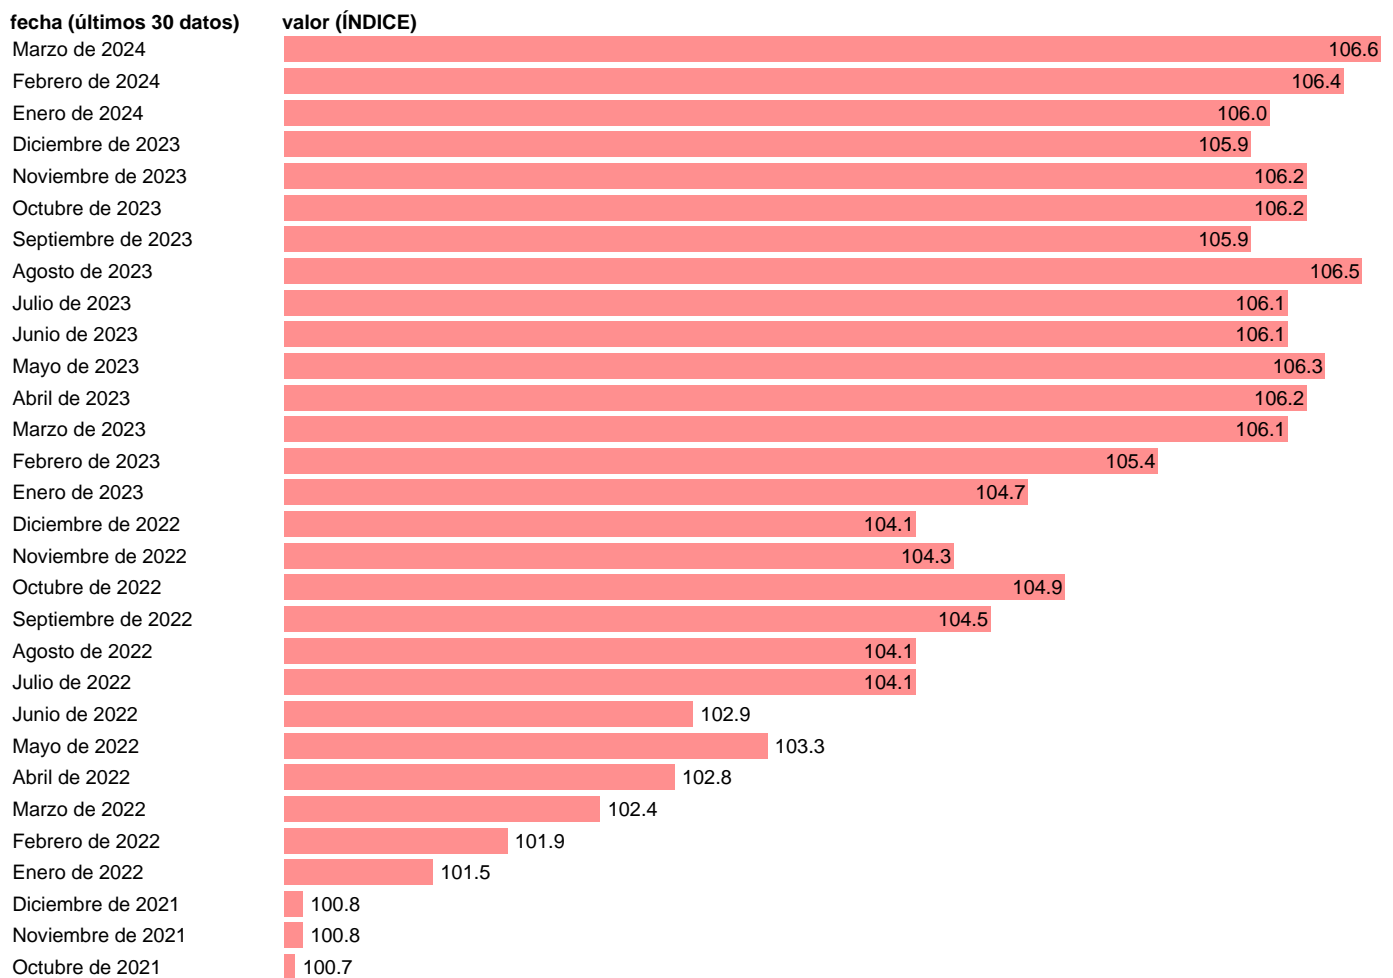

INDICE PRECIOS INDUSTRIALES. CONFECCION DE PRENDAS DE VESTIR

Estadística: [INDICE PRECIOS INDUSTRIALES. CONFECCION DE PRENDAS DE VESTIR](#)

Enlace permanente (Permalink): <https://tematicas.org/M1/423004/>

Notas: **Índice de precios industriales (www.ine.es/dyngs/IOE/es/operacion.htm?numinv=30051).**

Fuente: **INE.**

Frecuencia: **Mensual.**

Unidades: **ÍNDICE.**

Datos disponibles desde **Enero de 1975** hasta **Marzo de 2024**.

Valor más alto alcanzado en Marzo de 2024: **106.6**.

Valor más bajo alcanzado en Enero de 1975: **15.7**.

[Pulse aquí](#) para acceder a los datos completos actualizados y a la representación gráfica estadística.