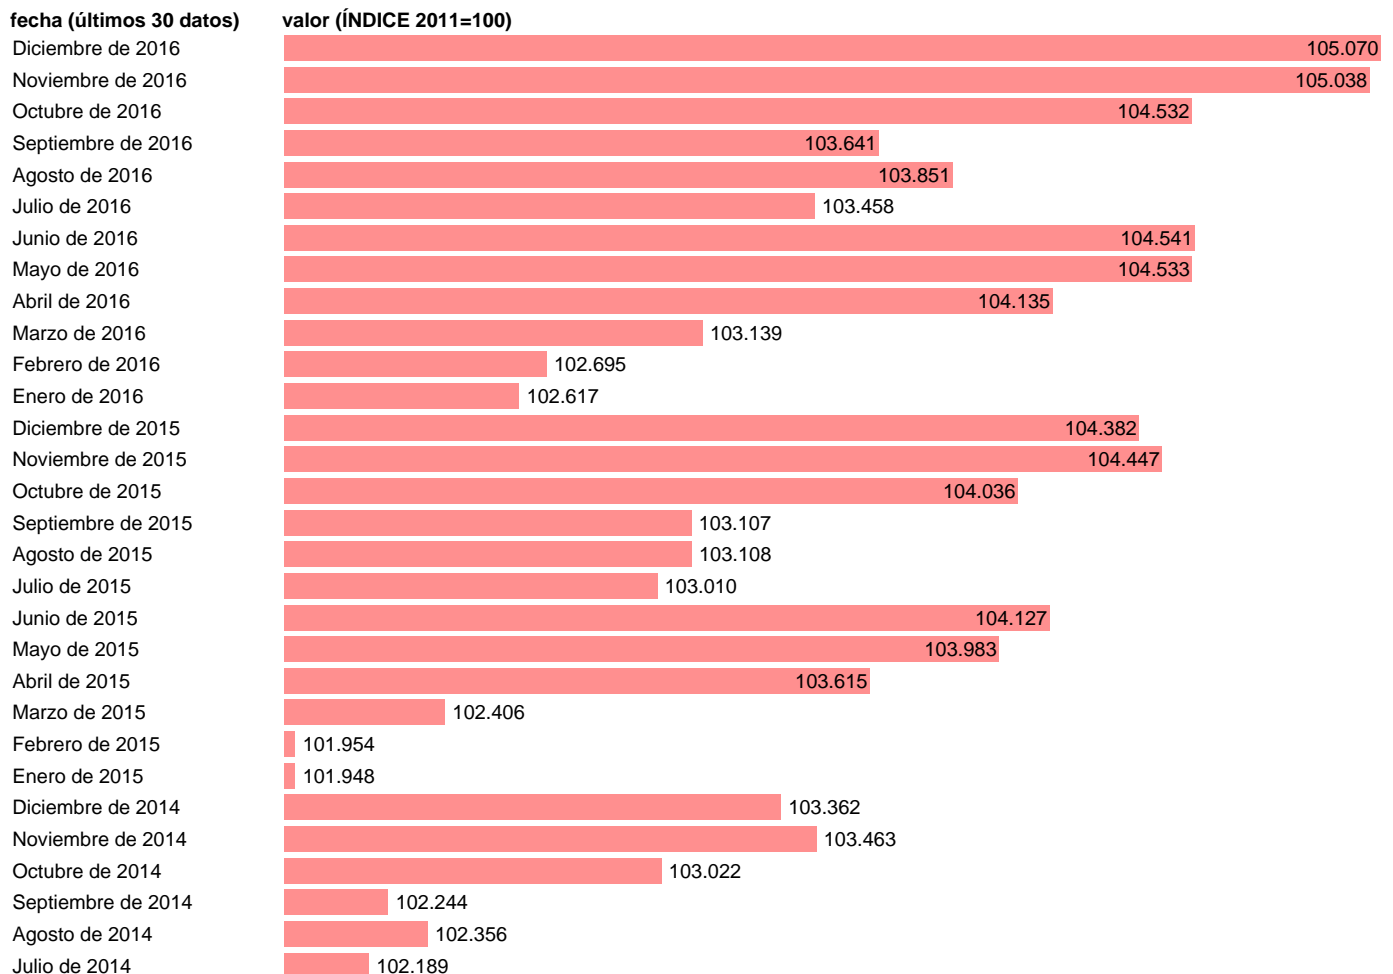

COMUNIDAD VALENCIANA: GENERAL SIN ALIMENTOS NO ELAB. NI PROD. ENERG. (IPSEBENE)

Estadística: [COMUNIDAD VALENCIANA: GENERAL SIN ALIMENTOS NO ELAB. NI PROD. ENERG. \(IPSEBENE\)](#)

Enlace permanente (Permalink): <https://tematicas.org/M1/409r2010/>

Notas: **ACTUALIZA: SGACPE (ÁREA DE PRECIOS)**

Fuente: **INE.**

Frecuencia: **Mensual.**

Unidades: **ÍNDICE 2011=100.**

Datos disponibles desde **Enero de 2001** hasta **Diciembre de 2016**.

Valor más alto alcanzado en Diciembre de 2016: **105.07**.

Valor más bajo alcanzado en Enero de 2001: **80.616**.

[Pulse aquí](#) para acceder a los datos completos actualizados y a la representación gráfica estadística.