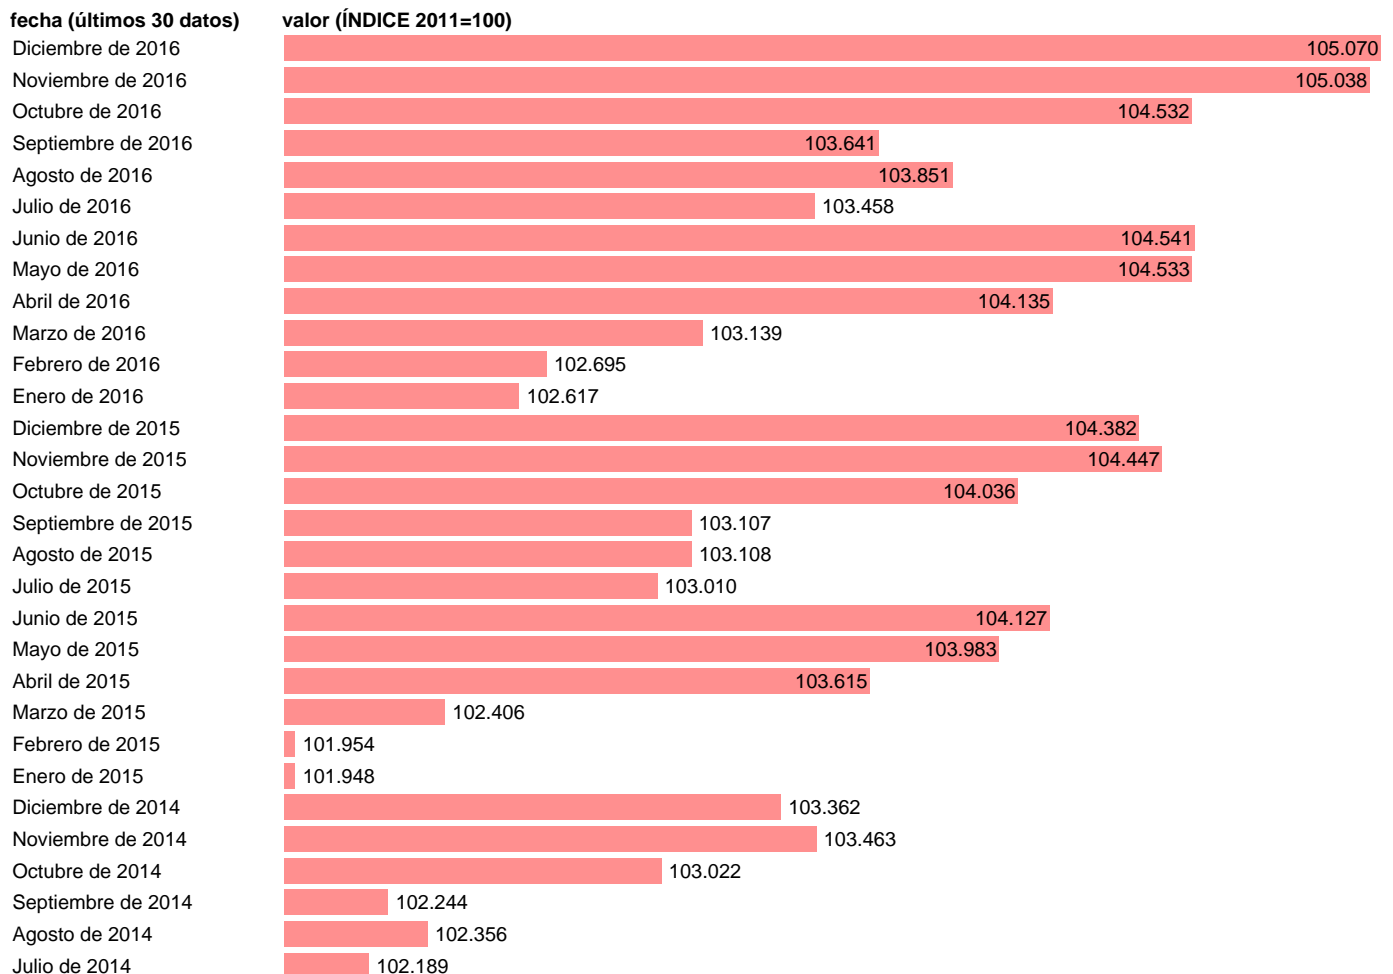

COMUNIDAD VALENCIANA: GENERAL SIN ALIMENTOS NO ELAB. NI PROD. ENERG. (IPSEBENE)

Estadística: [COMUNIDAD VALENCIANA: GENERAL SIN ALIMENTOS NO ELAB. NI PROD. ENERG. \(IPSEBENE\)](#)

Enlace permanente (Permalink): <https://tematicas.org/M1/4a09r2010/>

Notas: **ACTUALIZA: SGACPE (ÁREA DE PRECIOS)**

Fuente: **INE.**

Frecuencia: **Mensual.**

Unidades: **ÍNDICE 2011=100.**

Datos disponibles desde **Enero de 2001** hasta **Diciembre de 2016**.

Valor más alto alcanzado en Diciembre de 2016: **105.07**.

Valor más bajo alcanzado en Enero de 2001: **80.616**.

[Pulse aquí](#) para acceder a los datos completos actualizados y a la representación gráfica estadística.