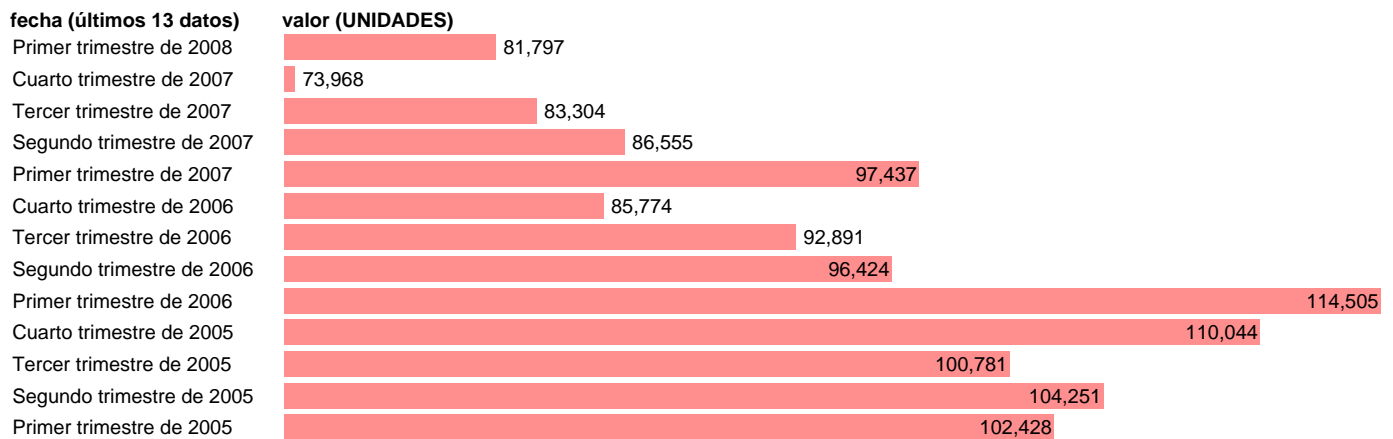

Fuente: **COLEGIO DE REGISTRADORES DE LA PROPIEDAD.**

Frecuencia: **Trimestral.**

Unidades: **UNIDADES.**

Datos disponibles desde **Primer trimestre de 2005** hasta **Primer trimestre de 2008.**

Valor más alto alcanzado en Primer trimestre de 2006: **114505.**

Valor más bajo alcanzado en Cuarto trimestre de 2007: **73968.**

[Pulse aquí](#) para acceder a los datos completos actualizados y a la representación gráfica estadística.