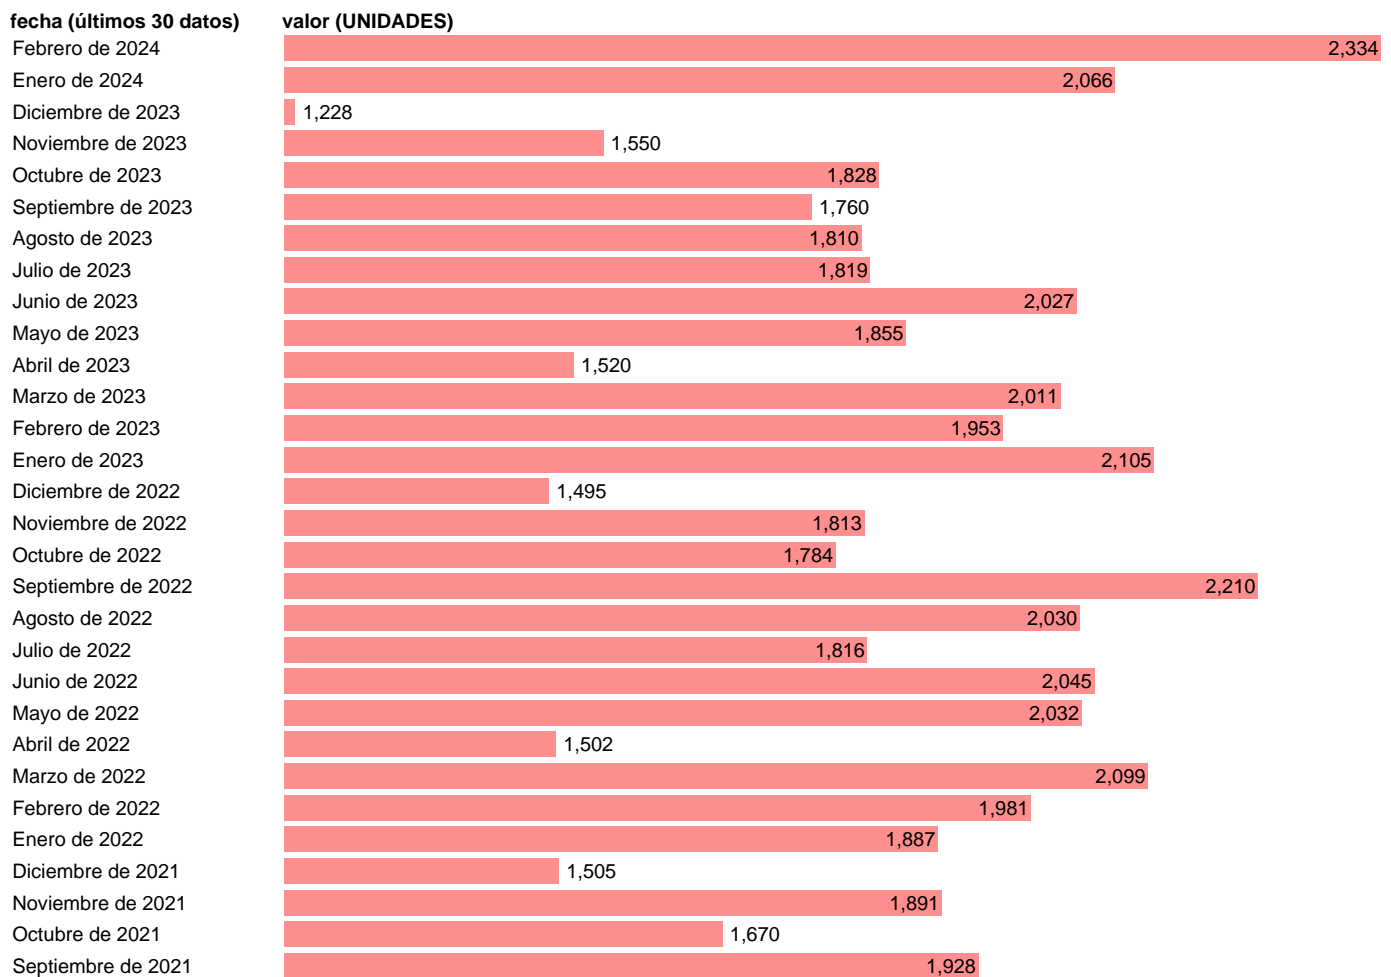

COMPRAVENTA DE VIVIENDAS. REGION DE MURCIA

Estadística: [COMPRAVENTA DE VIVIENDAS. REGION DE MURCIA](#)

Enlace permanente (Permalink): <https://tematicas.org/M1/233664/>

Notas: Encuesta de Transmisiones de Derechos de la Propiedad (ETDP) (www.ine.es/dyngs/IOE/es/operacion.htm?numinv=30168). ETDP: ESTADISTICA DE TRANSMISIONES DE DERECHOS DE LA PROPIEDAD

Fuente: **INE**.
Frecuencia: **Mensual**.
Unidades: **UNIDADES**.

Datos disponibles desde **Enero de 2007** hasta **Febrero de 2024**.
Valor más alto alcanzado en Enero de 2007: **3101**.
Valor más bajo alcanzado en Diciembre de 2013: **579**.