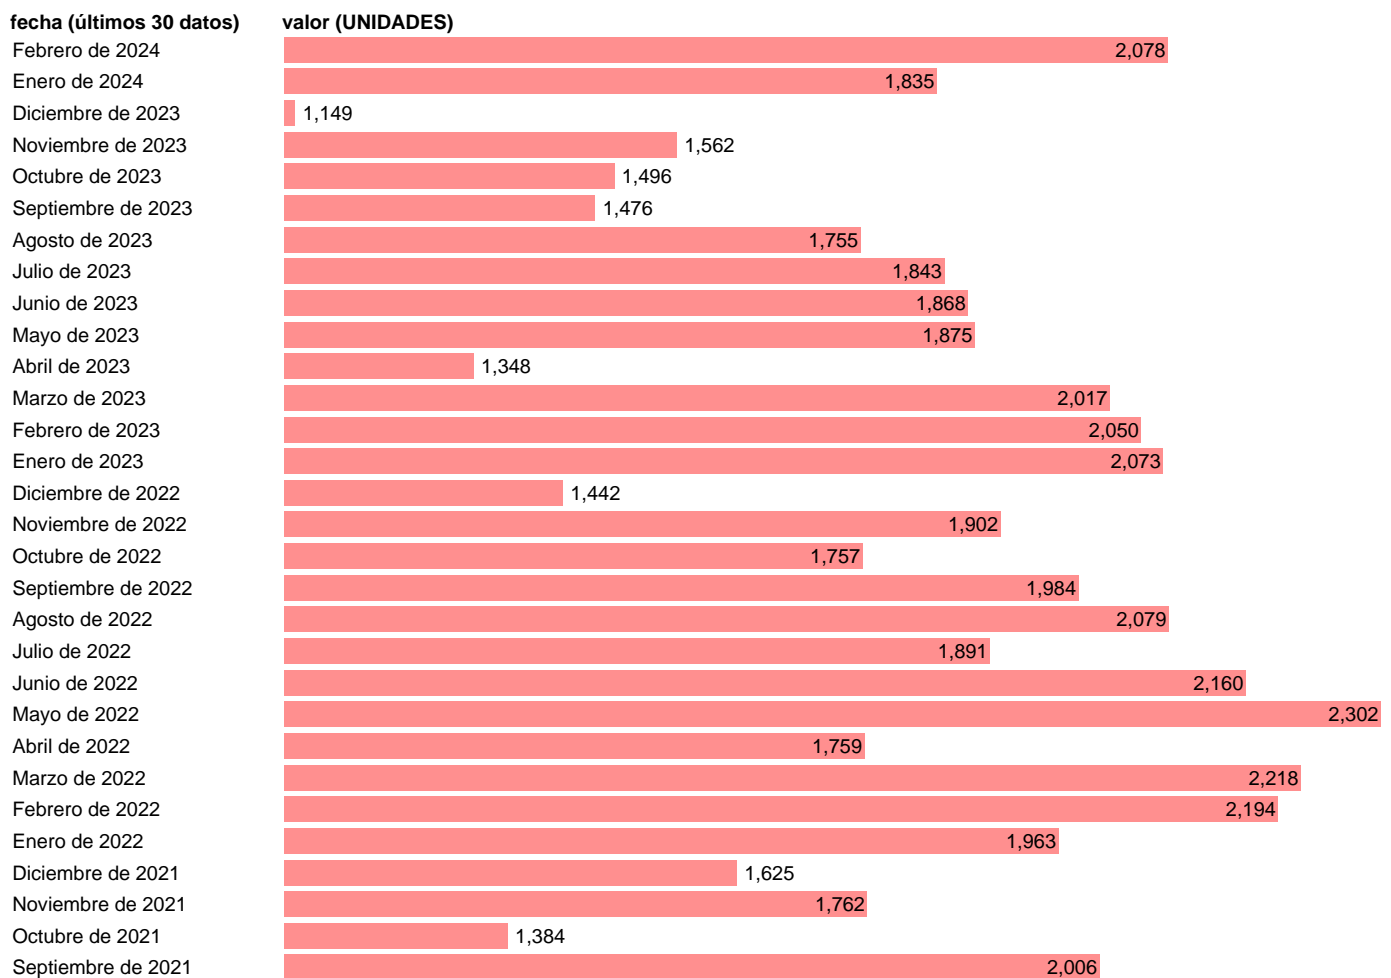

## COMPRAVENTA DE VIVIENDAS. PAIS VASCO

Estadística: [COMPRAVENTA DE VIVIENDAS. PAIS VASCO](#)

Enlace permanente (Permalink): <https://tematicas.org/M1/233666/>

Notas: **Encuesta de Transmisiones de Derechos de la Propiedad (ETDP)** ([www.ine.es/dyngs/IOE/es/operacion.htm?numinv=30168](http://www.ine.es/dyngs/IOE/es/operacion.htm?numinv=30168)). ETDP: ESTADISTICA DE TRANSMISIONES DE DERECHOS DE LA PROPIEDAD

Fuente: **INE**.  
Frecuencia: **Mensual**.  
Unidades: **UNIDADES**.

Datos disponibles desde **Enero de 2007** hasta **Febrero de 2024**.  
Valor más alto alcanzado en Enero de 2007: **2946**.  
Valor más bajo alcanzado en Octubre de 2013: **596**.