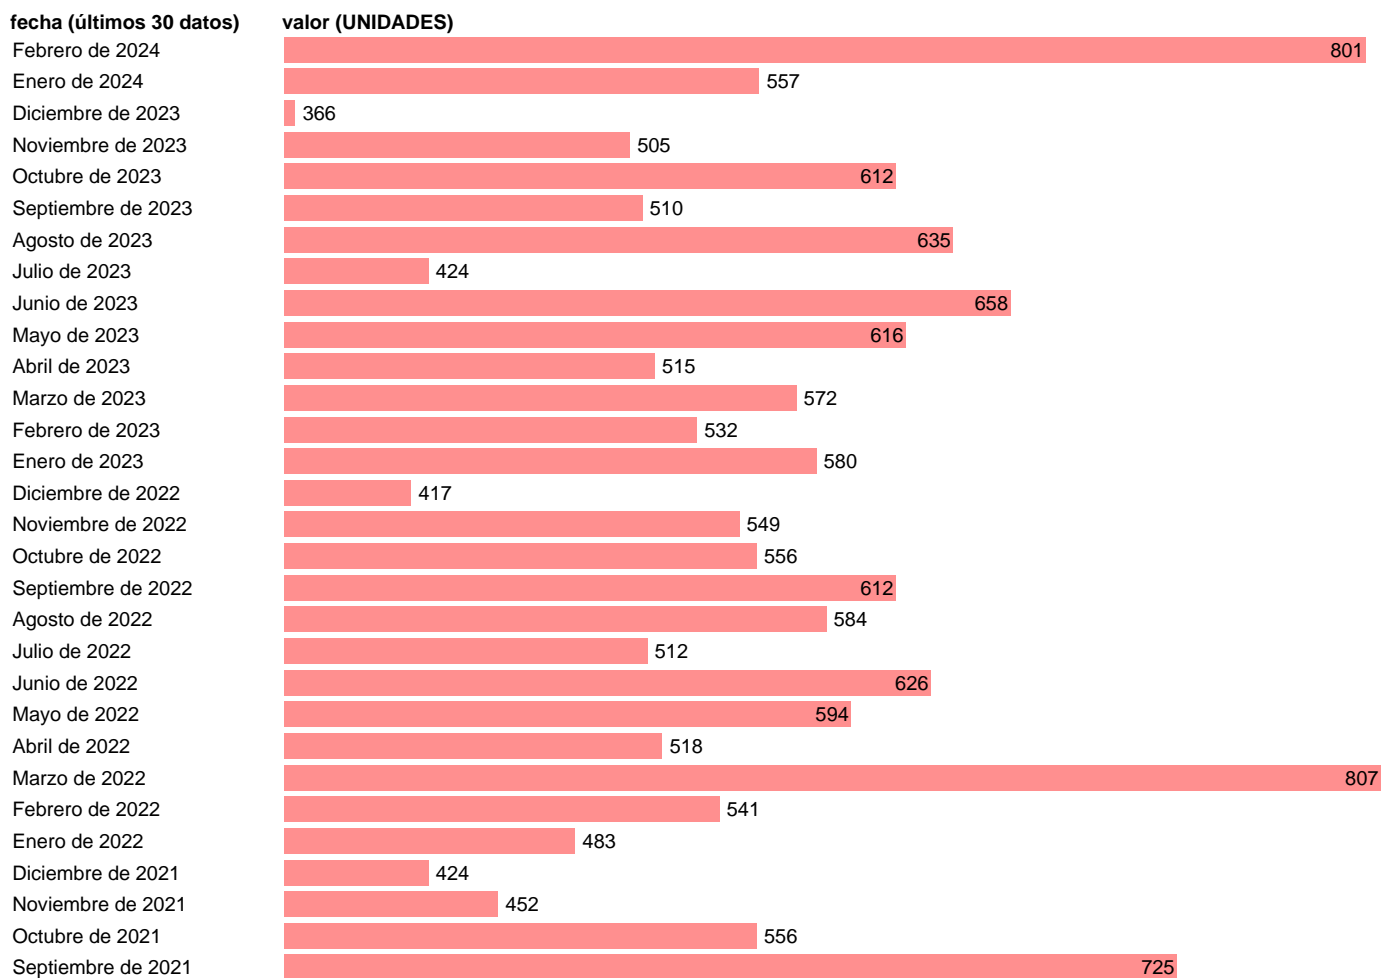

## COMPRAVENTA DE VIVIENDAS. NAVARRA

Estadística: [COMPRAVENTA DE VIVIENDAS. NAVARRA](#)

Enlace permanente (Permalink): <https://tematicas.org/M1/233665/>

Notas: **Encuesta de Transmisiones de Derechos de la Propiedad (ETDP)** ([www.ine.es/dyngs/IOE/es/operacion.htm?numinv=30168](http://www.ine.es/dyngs/IOE/es/operacion.htm?numinv=30168)). ETDP: ESTADISTICA DE TRANSMISIONES DE DERECHOS DE LA PROPIEDAD

Fuente: **INE**.  
Frecuencia: **Mensual**.  
Unidades: **UNIDADES**.

Datos disponibles desde **Enero de 2007** hasta **Febrero de 2024**.  
Valor más alto alcanzado en Marzo de 2007: **1147**.  
Valor más bajo alcanzado en Abril de 2020: **212**.

[Pulse aquí](#) para acceder a los datos completos actualizados y a la representación gráfica estadística.