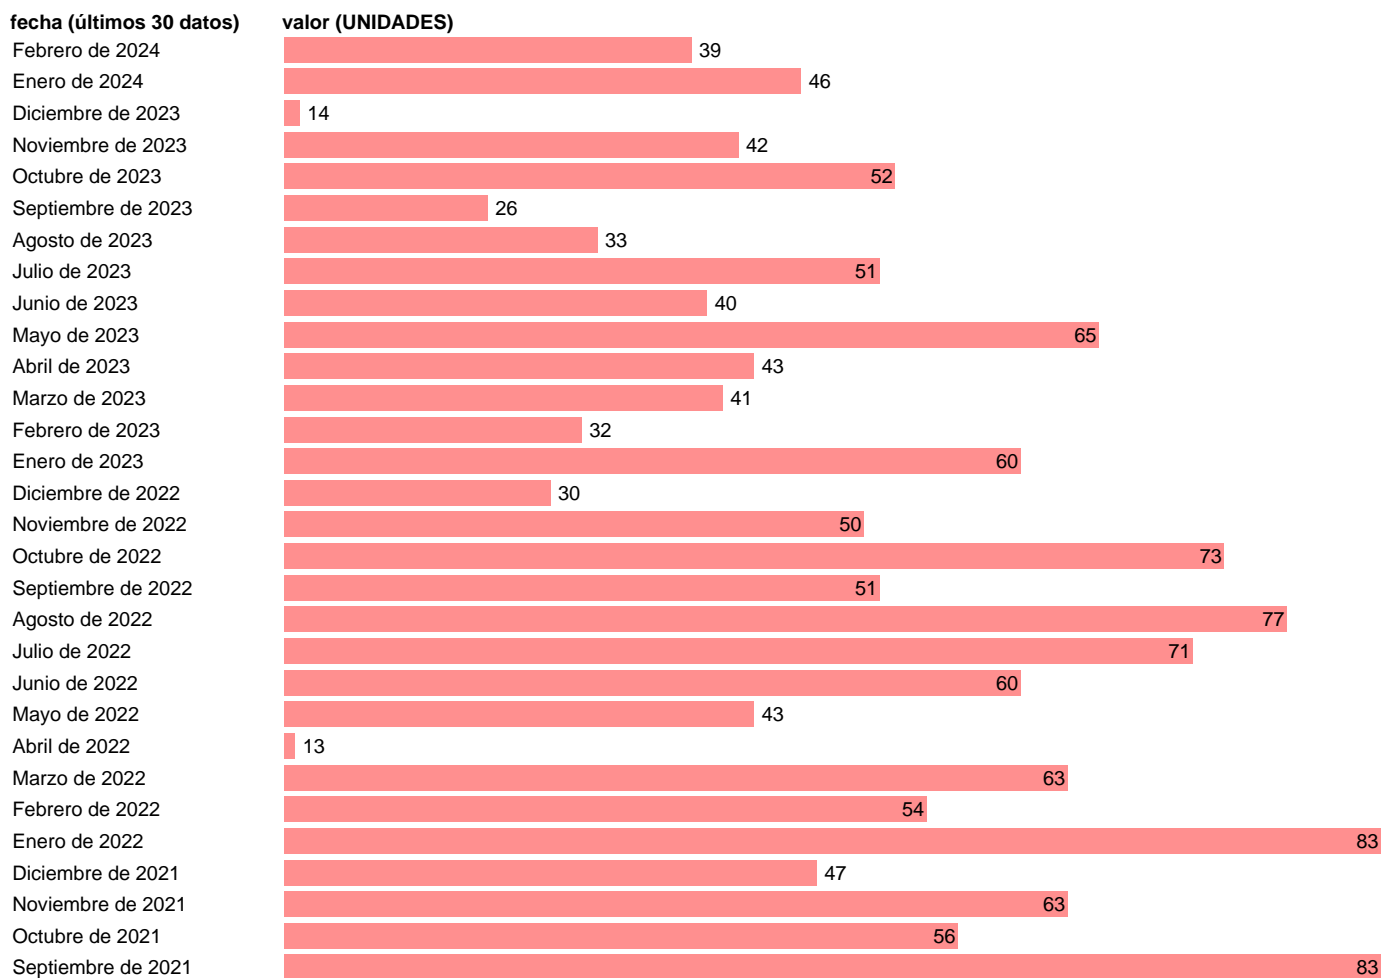

COMPRAVENTA DE VIVIENDAS. MELILLA

Estadística: [COMPRAVENTA DE VIVIENDAS. MELILLA](#)

Enlace permanente (Permalink): <https://tematicas.org/M1/233669/>

Notas: **Encuesta de Transmisiones de Derechos de la Propiedad (ETDP)** (www.ine.es/dyngs/IOE/es/operacion.htm?numinv=30168). ETDP: ESTADISTICA DE TRANSMISIONES DE DERECHOS DE LA PROPIEDAD

Fuente: **INE**.
Frecuencia: **Mensual**.
Unidades: **UNIDADES**.

Datos disponibles desde **Enero de 2007** hasta **Febrero de 2024**.
Valor más alto alcanzado en Enero de 2007: **179**.
Valor más bajo alcanzado en Abril de 2022: **13**.

[Pulse aquí](#) para acceder a los datos completos actualizados y a la representación gráfica estadística.