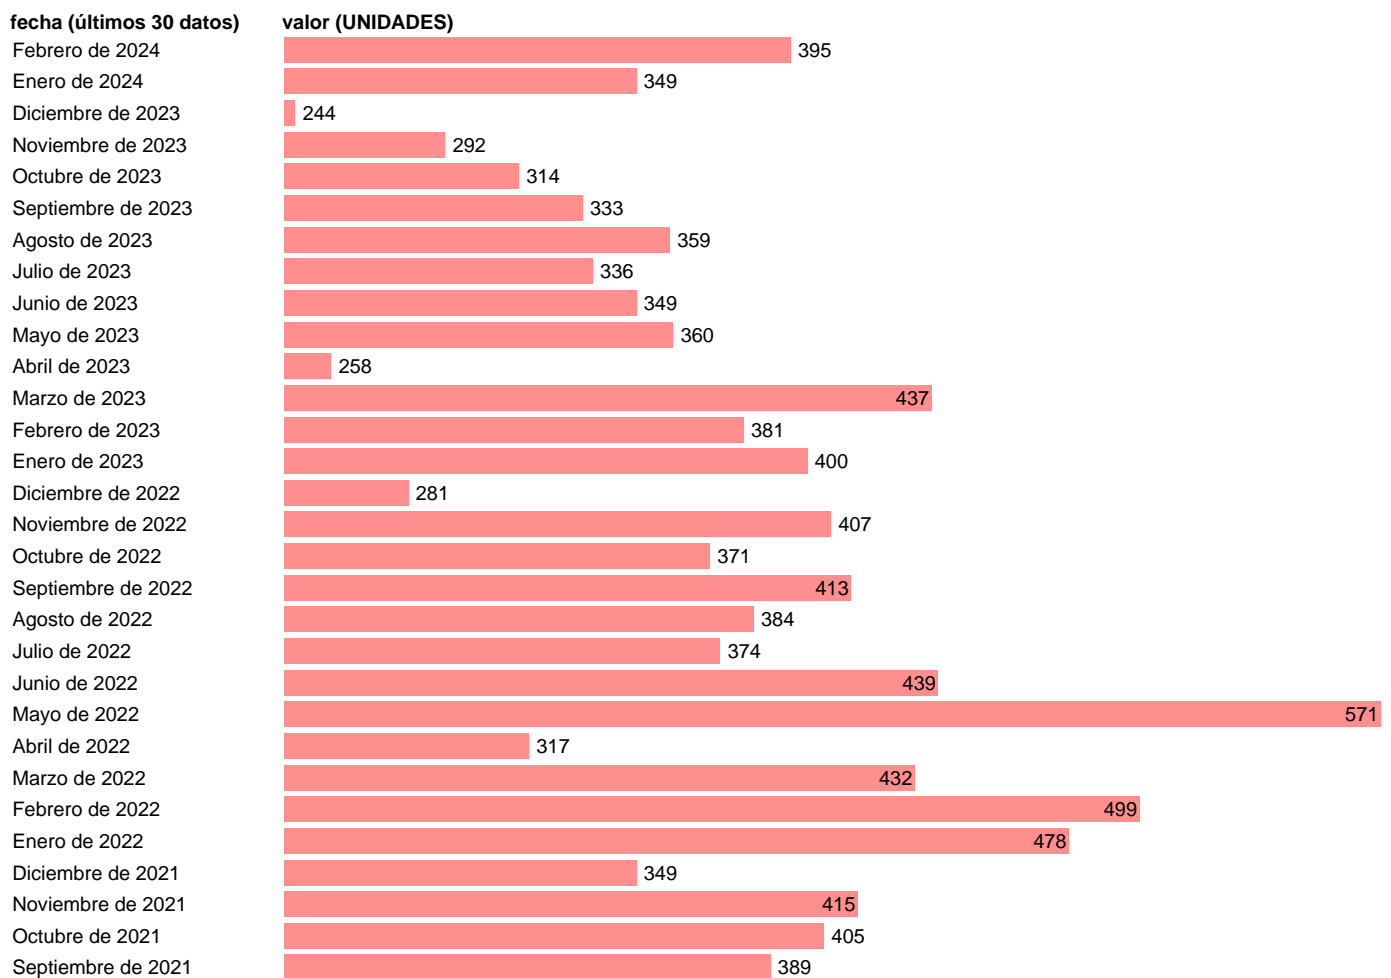

COMPRAVENTA DE VIVIENDAS. LA RIOJA

Estadística: [COMPRAVENTA DE VIVIENDAS. LA RIOJA](#)

Enlace permanente (Permalink): <https://tematicas.org/M1/233667/>

Notas: **Encuesta de Transmisiones de Derechos de la Propiedad (ETDP)** (www.ine.es/dyngs/IOE/es/operacion.htm?numinv=30168). ETDP: ESTADISTICA DE TRANSMISIONES DE DERECHOS DE LA PROPIEDAD

Fuente: **INE**.
Frecuencia: **Mensual**.
Unidades: **UNIDADES**.

Datos disponibles desde **Enero de 2007** hasta **Febrero de 2024**.
Valor más alto alcanzado en Junio de 2007: **900**.
Valor más bajo alcanzado en Noviembre de 2013: **114**.

[Pulse aquí](#) para acceder a los datos completos actualizados y a la representación gráfica estadística.