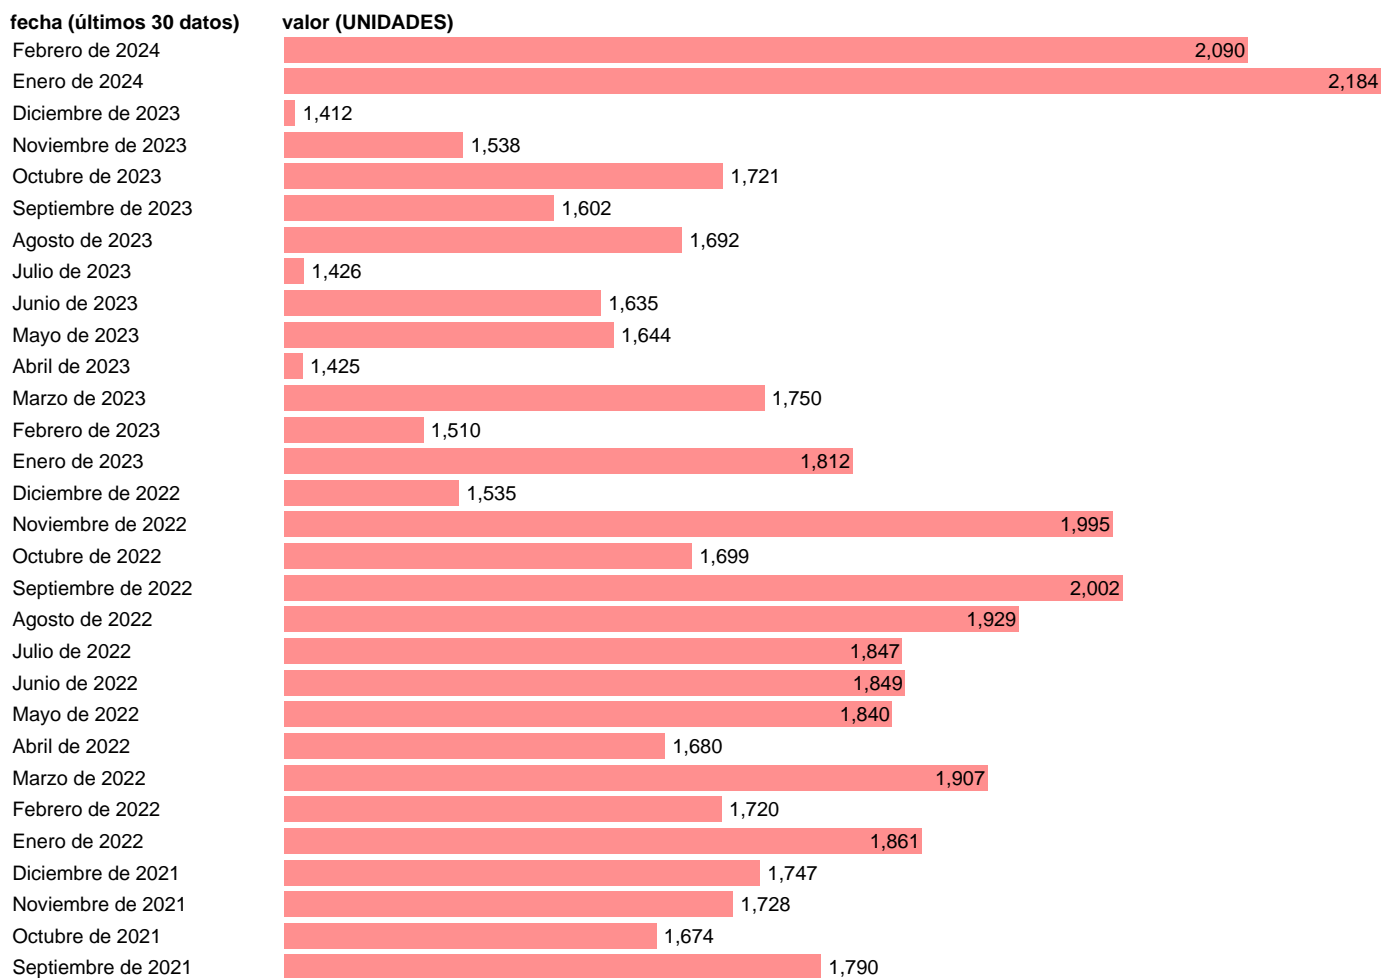

## COMPRAVENTA DE VIVIENDAS. GALICIA

Estadística: [COMPRAVENTA DE VIVIENDAS. GALICIA](#)

Enlace permanente (Permalink): <https://tematicas.org/M1/233662/>

Notas: **Encuesta de Transmisiones de Derechos de la Propiedad (ETDP)** ([www.ine.es/dyngs/IOE/es/operacion.htm?numinv=30168](http://www.ine.es/dyngs/IOE/es/operacion.htm?numinv=30168)). ETDP: ESTADISTICA DE TRANSMISIONES DE DERECHOS DE LA PROPIEDAD

Fuente: **INE**.  
Frecuencia: **Mensual**.  
Unidades: **UNIDADES**.

Datos disponibles desde **Enero de 2007** hasta **Febrero de 2024**.  
Valor más alto alcanzado en Enero de 2007: **3330**.  
Valor más bajo alcanzado en Septiembre de 2013: **796**.