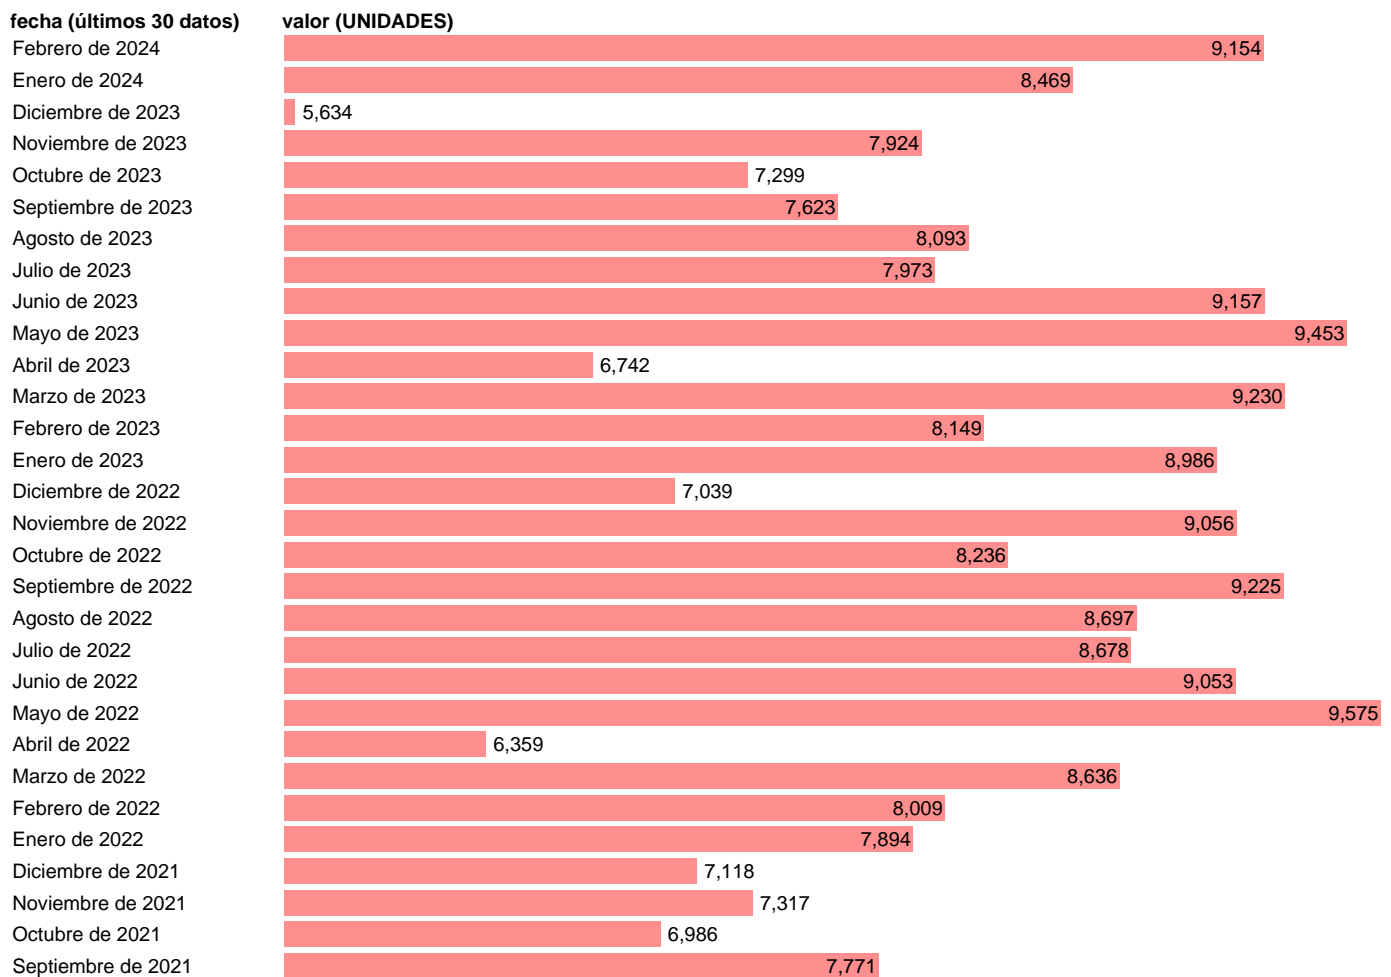

COMPRAVENTA DE VIVIENDAS. COMUNIDAD VALENCIANA

Estadística: [COMPRAVENTA DE VIVIENDAS. COMUNIDAD VALENCIANA](#)

Enlace permanente (Permalink): <https://tematicas.org/M1/233660/>

Notas: Encuesta de Transmisiones de Derechos de la Propiedad (ETDP) (www.ine.es/dyngs/IOE/es/operacion.htm?numinv=30168). ETDP: ESTADISTICA DE TRANSMISIONES DE DERECHOS DE LA PROPIEDAD

Fuente: **INE**.
Frecuencia: **Mensual**.
Unidades: **UNIDADES**.

Datos disponibles desde **Enero de 2007** hasta **Febrero de 2024**.
Valor más alto alcanzado en Enero de 2007: **11518**.
Valor más bajo alcanzado en Diciembre de 2011: **2831**.