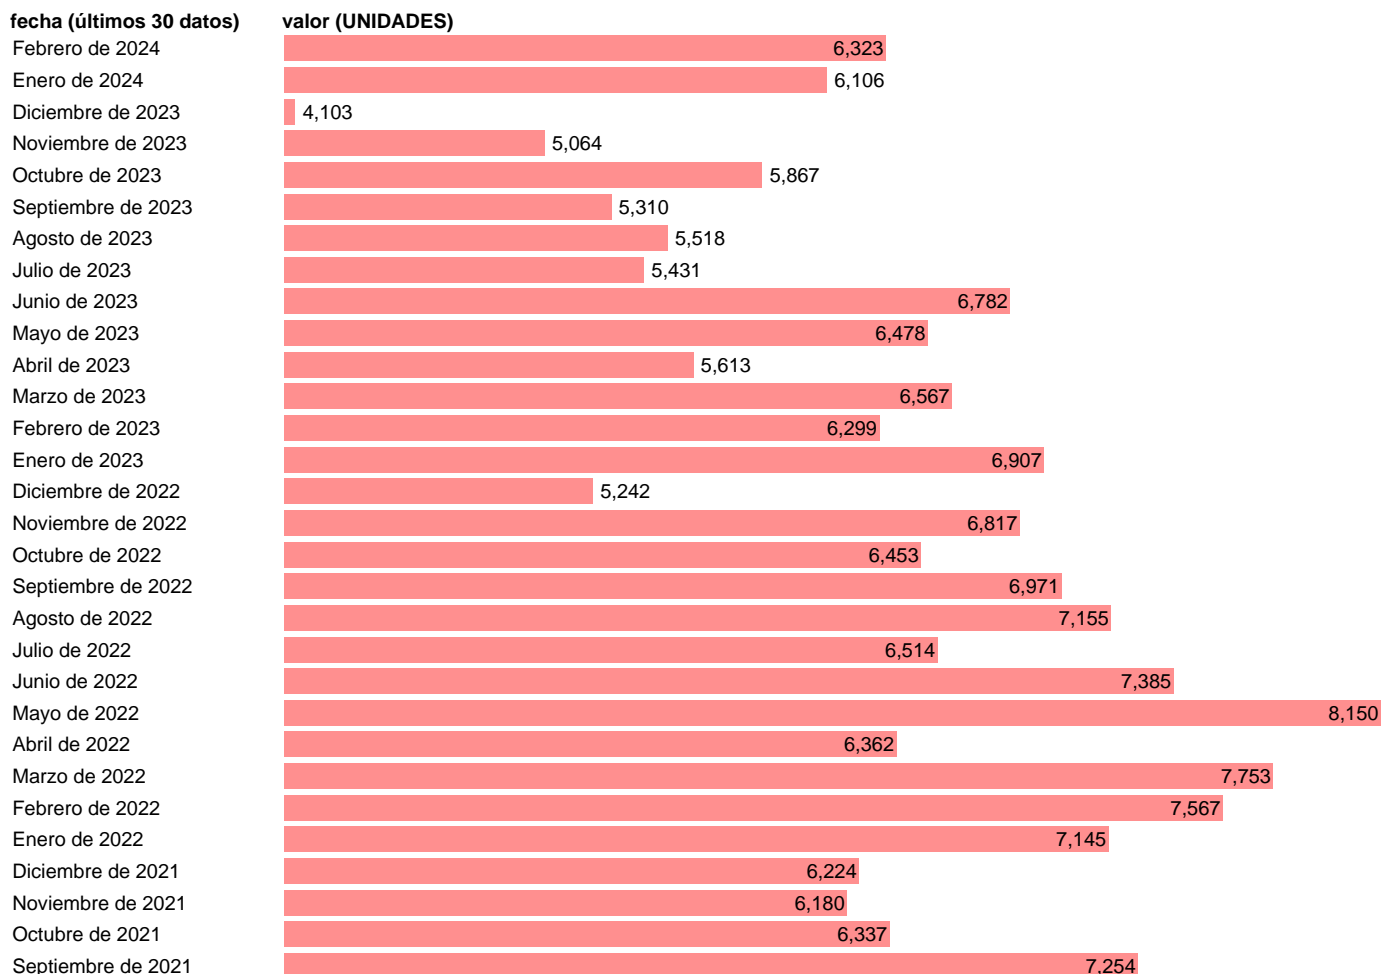

COMPRAVENTA DE VIVIENDAS. COMUNIDAD DE MADRID

Estadística: [COMPRAVENTA DE VIVIENDAS. COMUNIDAD DE MADRID](#)

Enlace permanente (Permalink): <https://tematicas.org/M1/233663/>

Notas: **Encuesta de Transmisiones de Derechos de la Propiedad (ETDP)** (www.ine.es/dyngs/IOE/es/operacion.htm?numinv=30168). ETDP: ESTADISTICA DE TRANSMISIONES DE DERECHOS DE LA PROPIEDAD

Fuente: **INE**.
Frecuencia: **Mensual**.
Unidades: **UNIDADES**.

Datos disponibles desde **Enero de 2007** hasta **Febrero de 2024**.
Valor más alto alcanzado en Febrero de 2007: **8214**.
Valor más bajo alcanzado en Septiembre de 2013: **2532**.