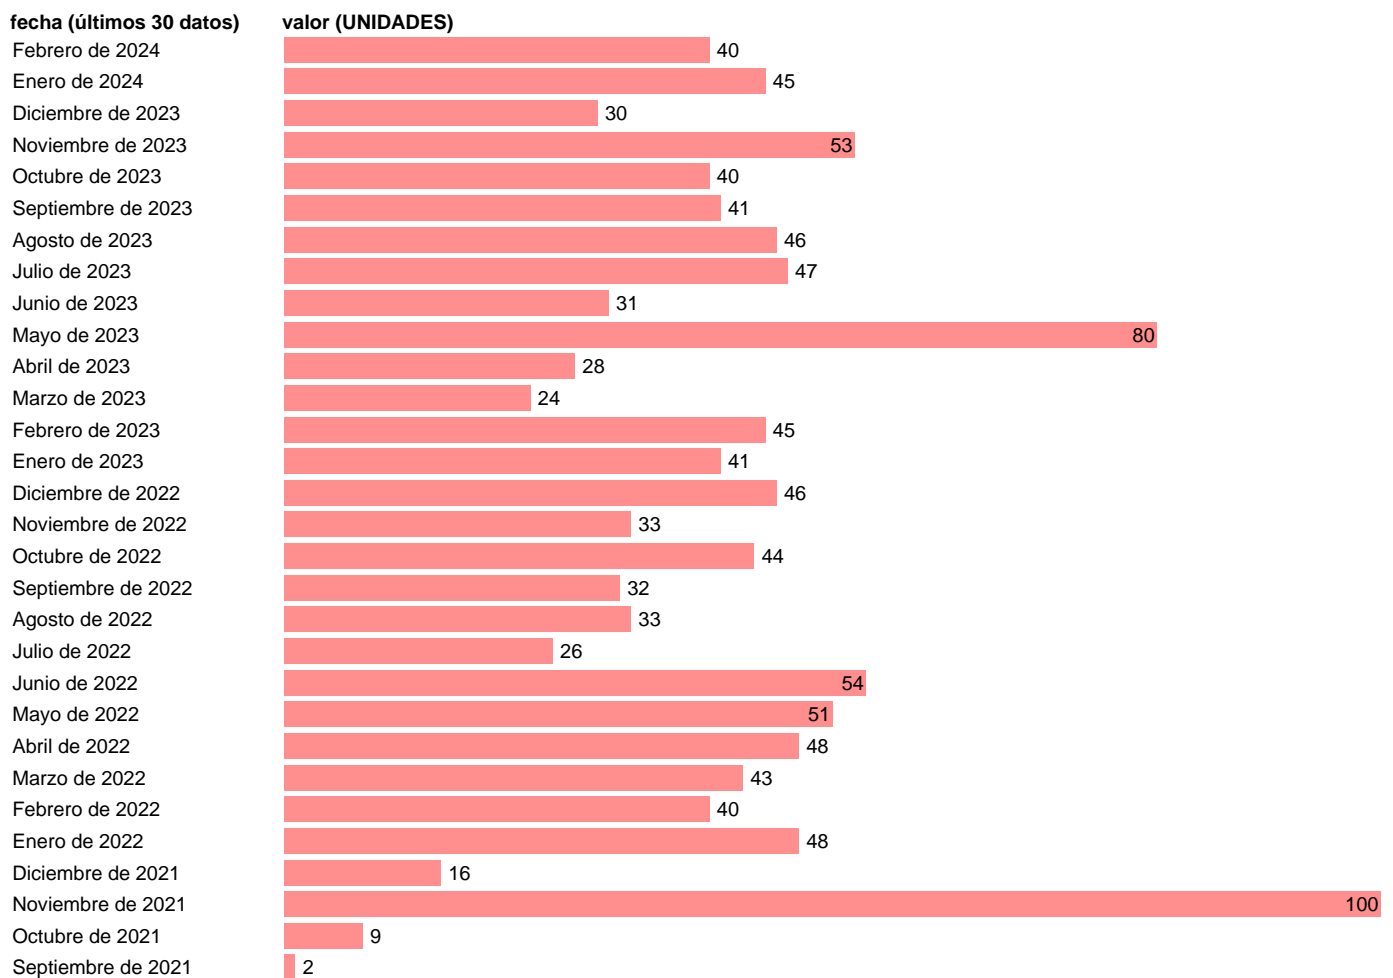

COMPRAVENTA DE VIVIENDAS. CEUTA

Estadística: [COMPRAVENTA DE VIVIENDAS. CEUTA](#)

Enlace permanente (Permalink): <https://tematicas.org/M1/233668/>

Notas: **Encuesta de Transmisiones de Derechos de la Propiedad (ETDP)** (www.ine.es/dyngs/IOE/es/operacion.htm?numinv=30168). ETDP: ESTADISTICA DE TRANSMISIONES DE DERECHOS DE LA PROPIEDAD

Fuente: **INE**.
Frecuencia: **Mensual**.
Unidades: **UNIDADES**.

Datos disponibles desde **Enero de 2007** hasta **Febrero de 2024**.
Valor más alto alcanzado en Enero de 2019: **238**.
Valor más bajo alcanzado en Julio de 2007: **0**.

[Pulse aquí](#) para acceder a los datos completos actualizados y a la representación gráfica estadística.