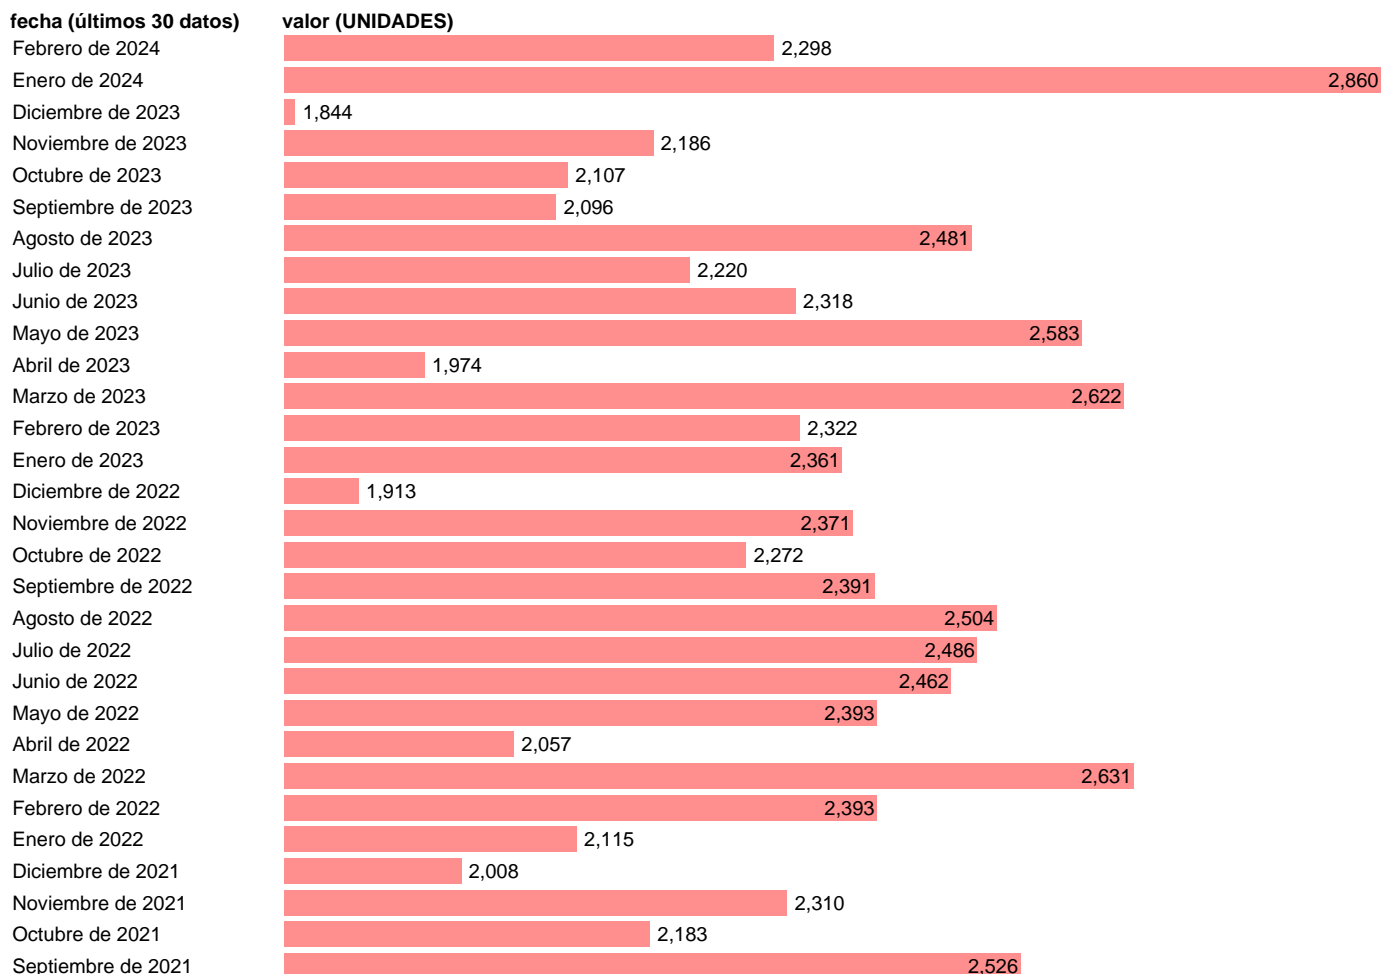

COMPRAVENTA DE VIVIENDAS. CASTILLA Y LEON

Estadística: [COMPRAVENTA DE VIVIENDAS. CASTILLA Y LEON](#)

Enlace permanente (Permalink): <https://tematicas.org/M1/233657/>

Notas: Encuesta de Transmisiones de Derechos de la Propiedad (ETDP) (www.ine.es/dyngs/IOE/es/operacion.htm?numinv=30168). ETDP: ESTADISTICA DE TRANSMISIONES DE DERECHOS DE LA PROPIEDAD

Fuente: **INE**.
Frecuencia: **Mensual**.
Unidades: **UNIDADES**.

Datos disponibles desde **Enero de 2007** hasta **Febrero de 2024**.
Valor más alto alcanzado en Enero de 2007: **4492**.
Valor más bajo alcanzado en Abril de 2020: **878**.