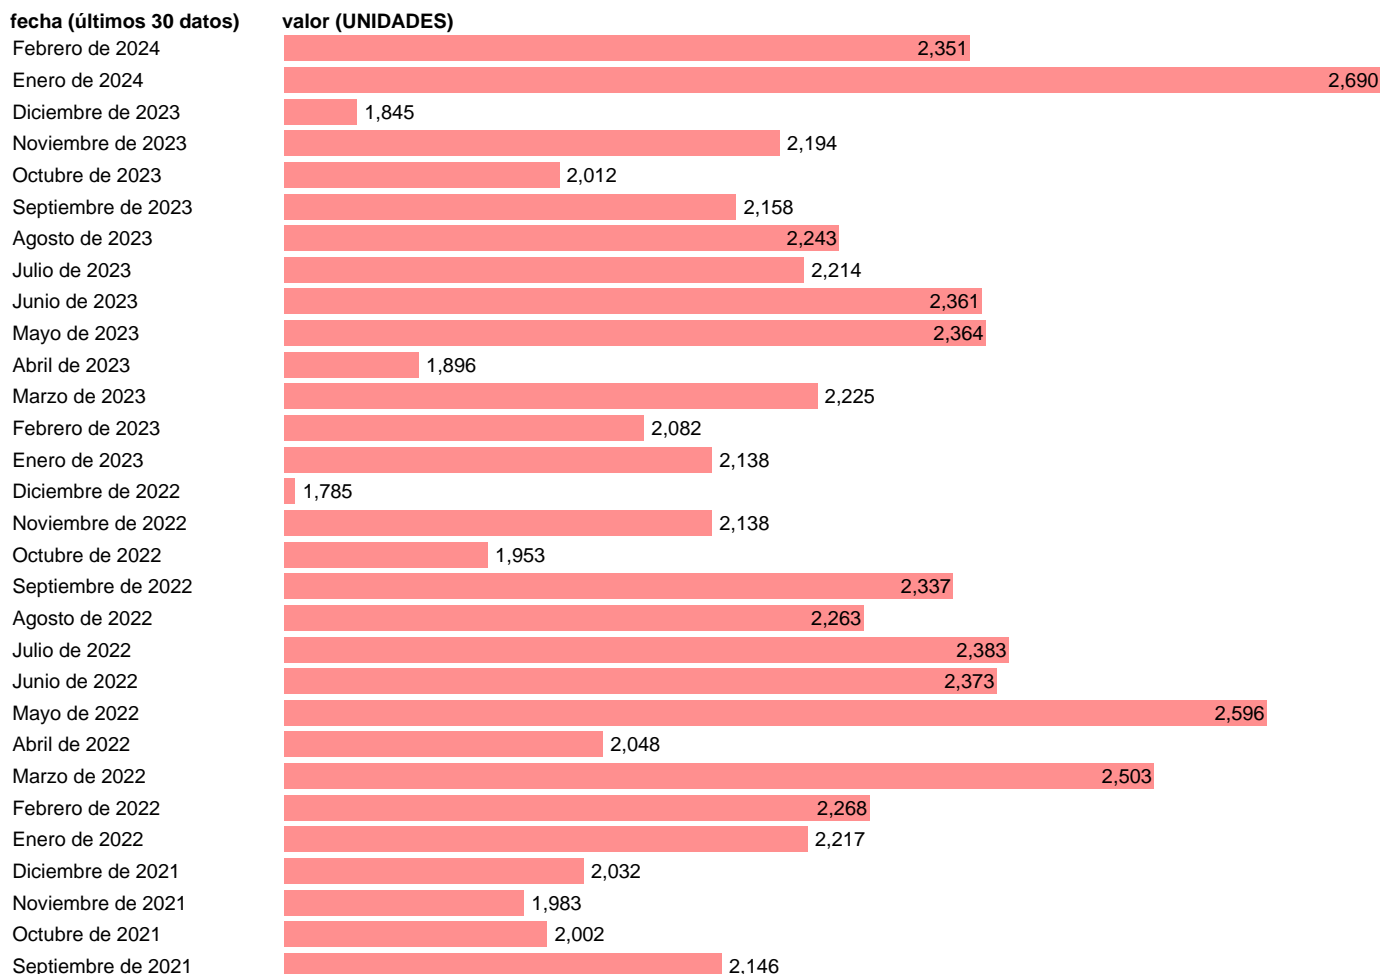

COMPRAVENTA DE VIVIENDAS. CASTILLA LA MANCHA

Estadística: [COMPRAVENTA DE VIVIENDAS. CASTILLA LA MANCHA](#)

Enlace permanente (Permalink): <https://tematicas.org/M1/233658/>

Notas: **Encuesta de Transmisiones de Derechos de la Propiedad (ETDP)** (www.ine.es/dyngs/IOE/es/operacion.htm?numinv=30168). ETDP: ESTADISTICA DE TRANSMISIONES DE DERECHOS DE LA PROPIEDAD

Fuente: **INE**.
Frecuencia: **Mensual**.
Unidades: **UNIDADES**.

Datos disponibles desde **Enero de 2007** hasta **Febrero de 2024**.
Valor más alto alcanzado en Enero de 2007: **4061**.
Valor más bajo alcanzado en Abril de 2020: **690**.