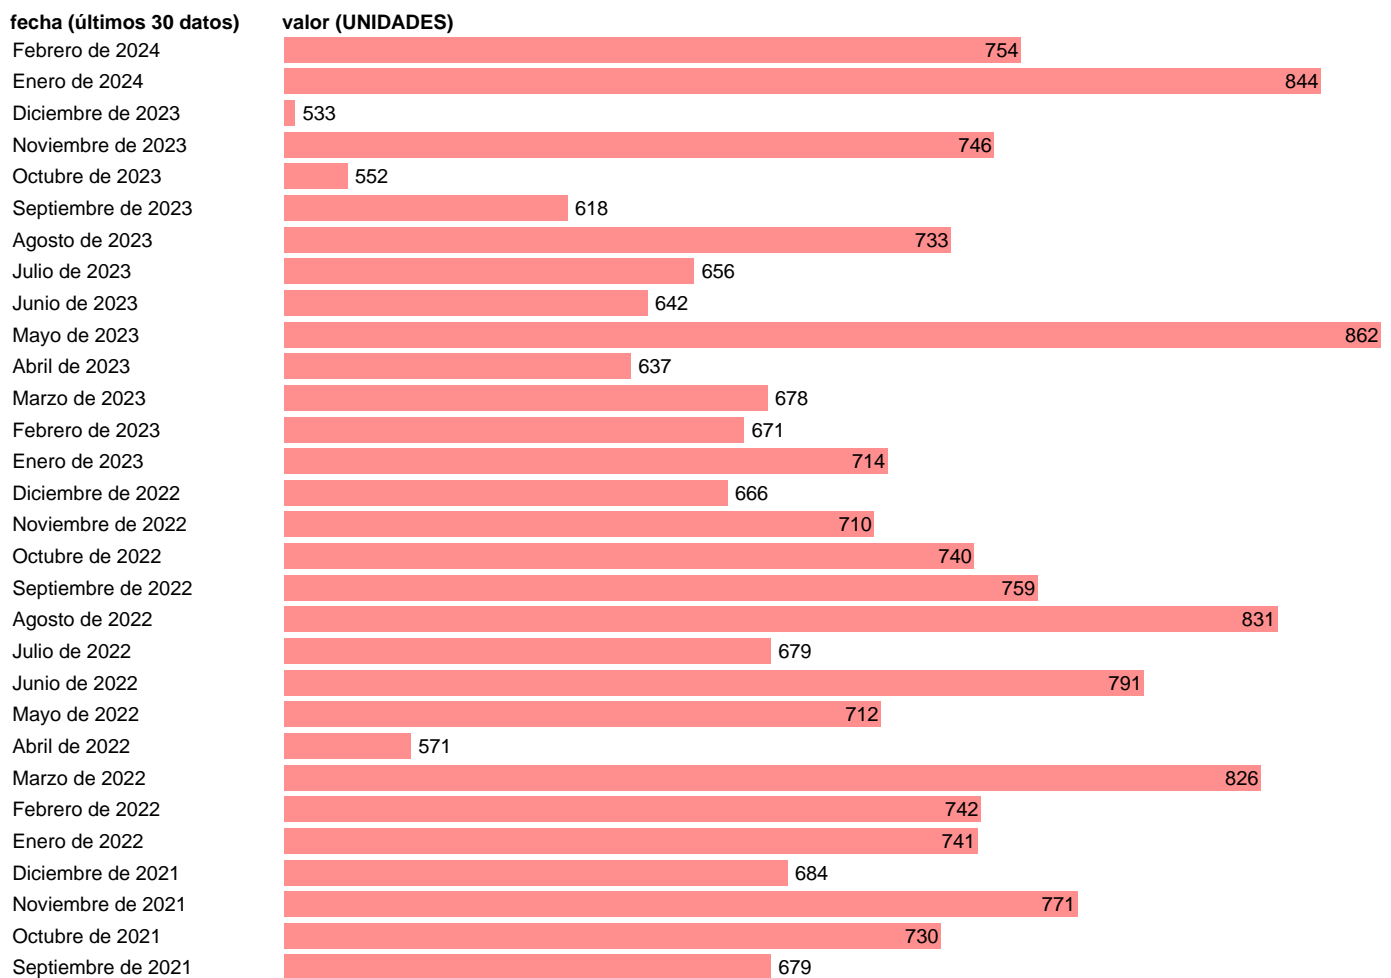

COMPRAVENTA DE VIVIENDAS. CANTABRIA

Estadística: [COMPRAVENTA DE VIVIENDAS. CANTABRIA](#)

Enlace permanente (Permalink): <https://tematicas.org/M1/233656/>

Notas: **Encuesta de Transmisiones de Derechos de la Propiedad (ETDP)** (www.ine.es/dyngs/IOE/es/operacion.htm?numinv=30168). ETDP: ESTADISTICA DE TRANSMISIONES DE DERECHOS DE LA PROPIEDAD

Fuente: **INE**.
Frecuencia: **Mensual**.
Unidades: **UNIDADES**.

Datos disponibles desde **Enero de 2007** hasta **Febrero de 2024**.
Valor más alto alcanzado en Enero de 2007: **1199**.
Valor más bajo alcanzado en Marzo de 2013: **243**.

[Pulse aquí](#) para acceder a los datos completos actualizados y a la representación gráfica estadística.