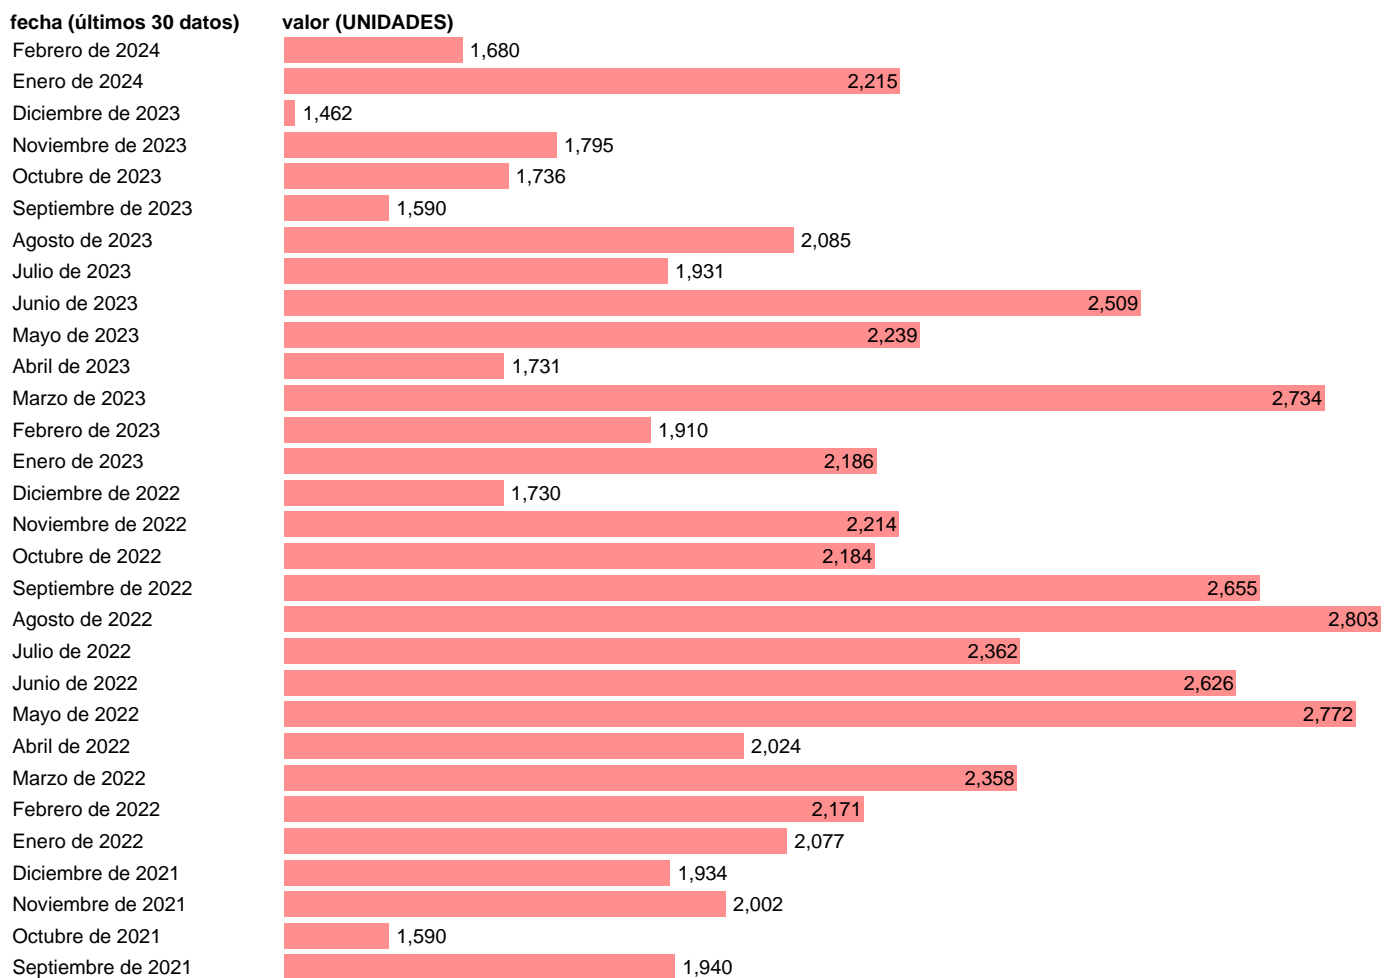

COMPRAVENTA DE VIVIENDAS. CANARIAS

Estadística: [COMPRAVENTA DE VIVIENDAS. CANARIAS](#)

Enlace permanente (Permalink): <https://tematicas.org/M1/233655/>

Notas: **Encuesta de Transmisiones de Derechos de la Propiedad (ETDP)** (www.ine.es/dyngs/IOE/es/operacion.htm?numinv=30168). ETDP: ESTADISTICA DE TRANSMISIONES DE DERECHOS DE LA PROPIEDAD

Fuente: **INE**.
Frecuencia: **Mensual**.
Unidades: **UNIDADES**.

Datos disponibles desde **Enero de 2007** hasta **Febrero de 2024**.
Valor más alto alcanzado en Enero de 2007: **4210**.
Valor más bajo alcanzado en Mayo de 2020: **661**.