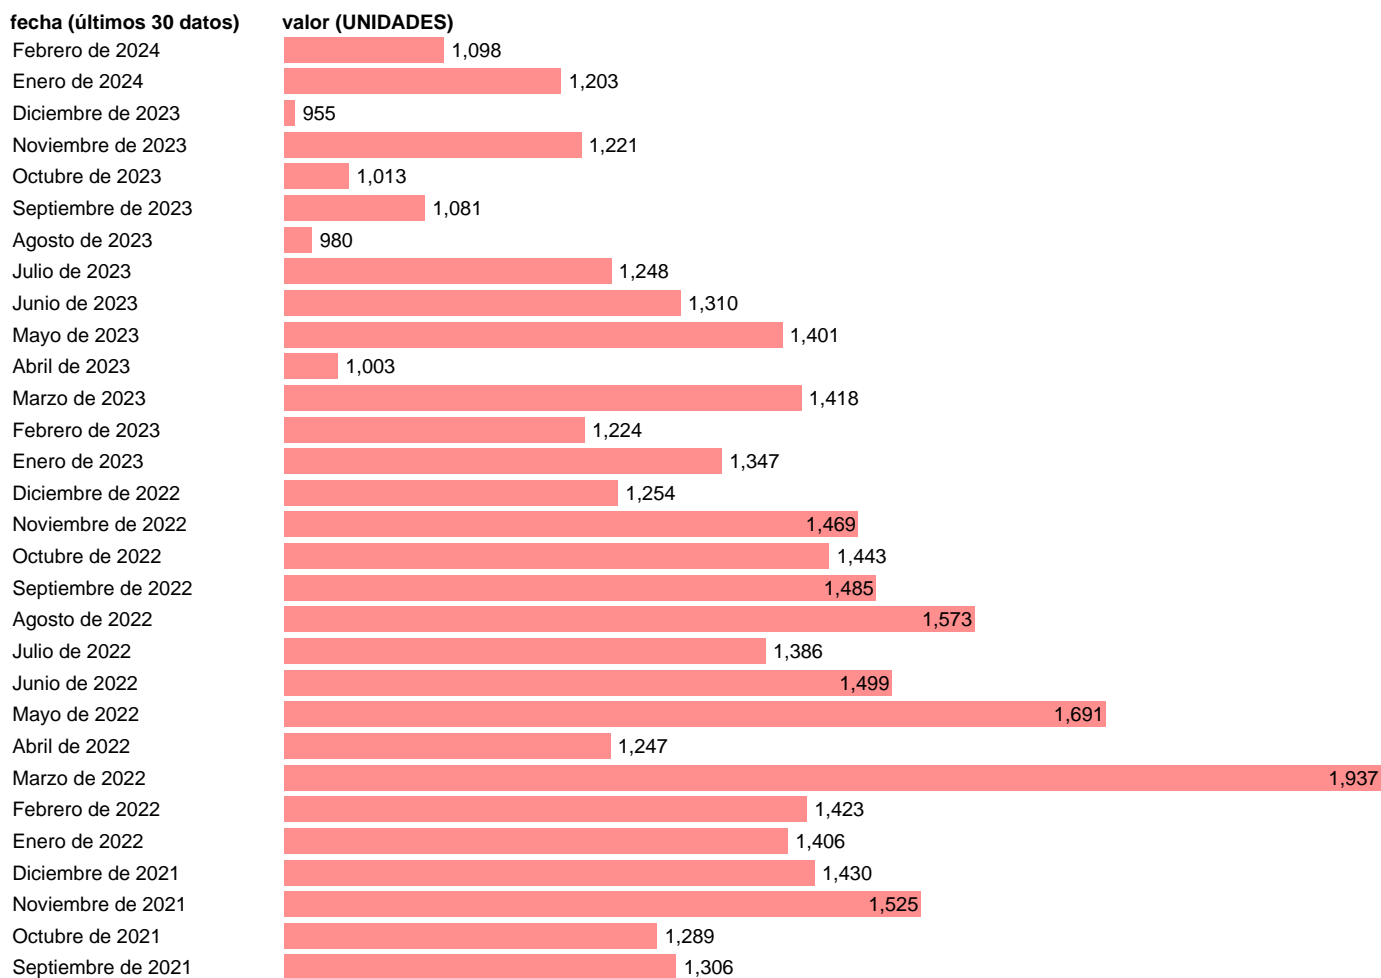

COMPRAVENTA DE VIVIENDAS. BALEARES

Estadística: [COMPRAVENTA DE VIVIENDAS. BALEARES](#)

Enlace permanente (Permalink): <https://tematicas.org/M1/233654/>

Notas: **Encuesta de Transmisiones de Derechos de la Propiedad (ETDP)** (www.ine.es/dyngs/IOE/es/operacion.htm?numinv=30168). ETDP: ESTADISTICA DE TRANSMISIONES DE DERECHOS DE LA PROPIEDAD

Fuente: **INE**.
Frecuencia: **Mensual**.
Unidades: **UNIDADES**.

Datos disponibles desde **Enero de 2007** hasta **Febrero de 2024**.
Valor más alto alcanzado en Enero de 2007: **2595**.
Valor más bajo alcanzado en Abril de 2012: **460**.