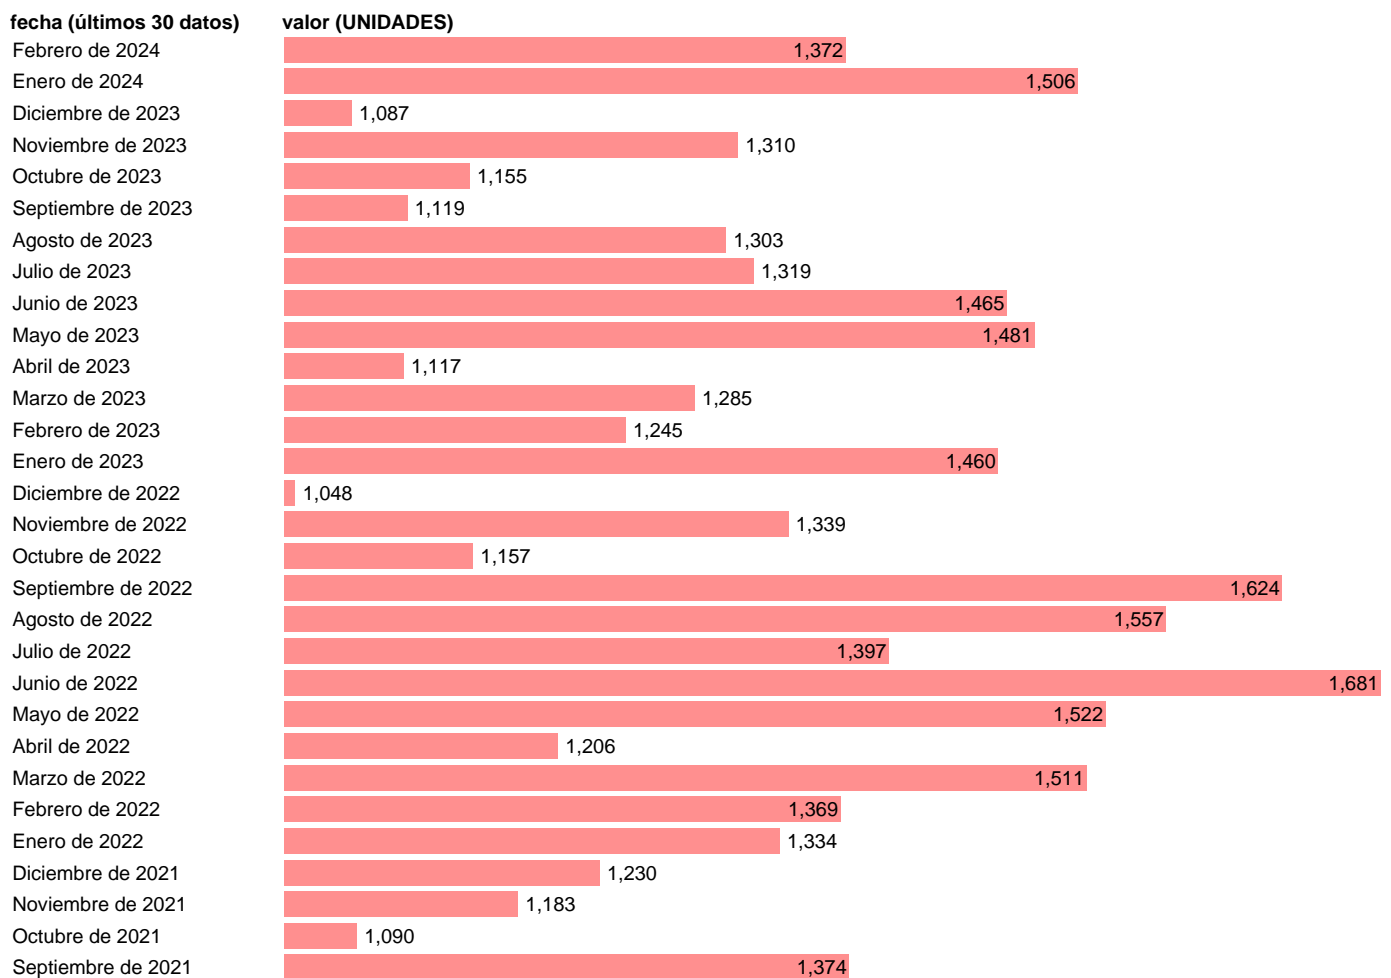

COMPRAVENTA DE VIVIENDAS. ARAGON

Estadística: [COMPRAVENTA DE VIVIENDAS. ARAGON](#)

Enlace permanente (Permalink): <https://tematicas.org/M1/233652/>

Notas: **Encuesta de Transmisiones de Derechos de la Propiedad (ETDP)** (www.ine.es/dyngs/IOE/es/operacion.htm?numinv=30168). ETDP: ESTADISTICA DE TRANSMISIONES DE DERECHOS DE LA PROPIEDAD

Fuente: **INE**.
Frecuencia: **Mensual**.
Unidades: **UNIDADES**.

Datos disponibles desde **Enero de 2007** hasta **Febrero de 2024**.
Valor más alto alcanzado en Marzo de 2007: **2283**.
Valor más bajo alcanzado en Abril de 2012: **458**.

[Pulse aquí](#) para acceder a los datos completos actualizados y a la representación gráfica estadística.