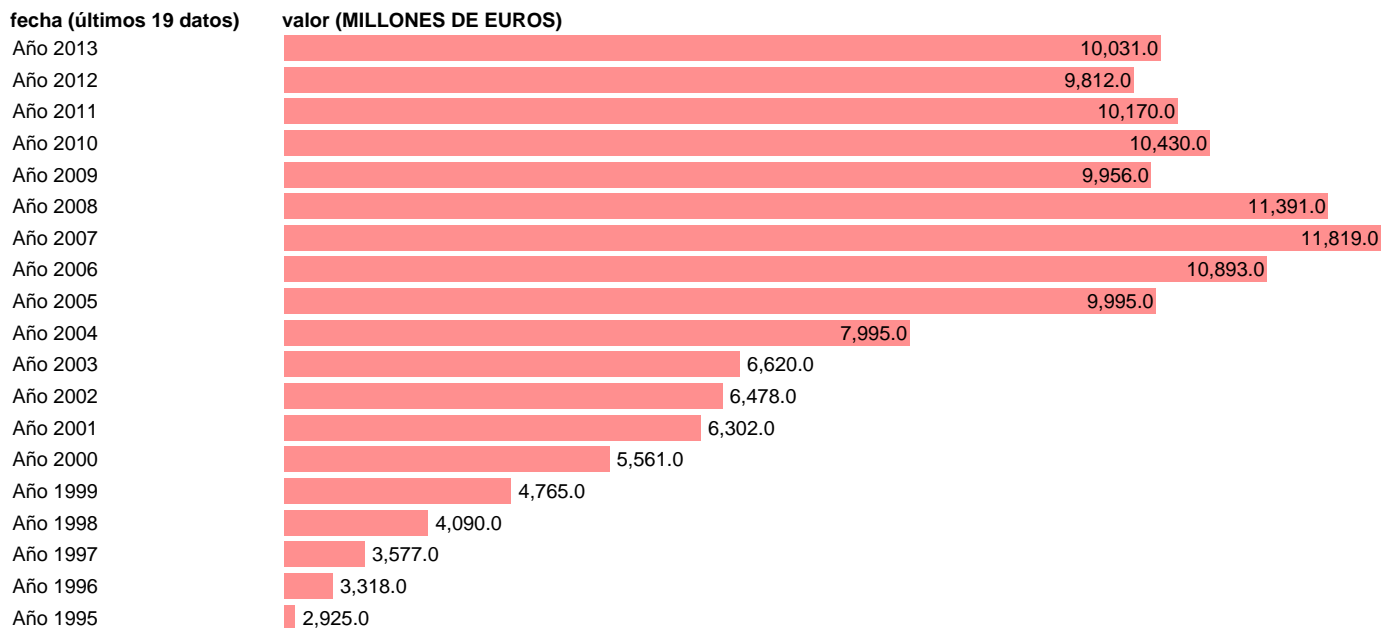

## COMPRAS DE RESIDENTES FUERA DEL TERRITORIO ECONOMICO. PRECIOS CORRIENTES. BASE 20

Estadística: [COMPRAS DE RESIDENTES FUERA DEL TERRITORIO ECONOMICO. PRECIOS CORRIENTES. BASE 20](#)

Enlace permanente (Permalink): <https://tematicas.org/M1/90hc4222/>

Notas: **ACTUALIZA: AREA COYUNTURA ECONOMICA**

Fuente: **INSTITUTO NACIONAL DE ESTADISTICA (CONTABILIDAD NACIONAL TRIMESTRAL-BASE 2008).**

Frecuencia: **Anual.**

Unidades: **MILLONES DE EUROS.**

Datos disponibles desde **Año 1995** hasta **Año 2013**.

Valor más alto alcanzado en Año 2007: **11819**.

Valor más bajo alcanzado en Año 1995: **2925**.

[Pulse aquí](#) para acceder a los datos completos actualizados y a la representación gráfica estadística.