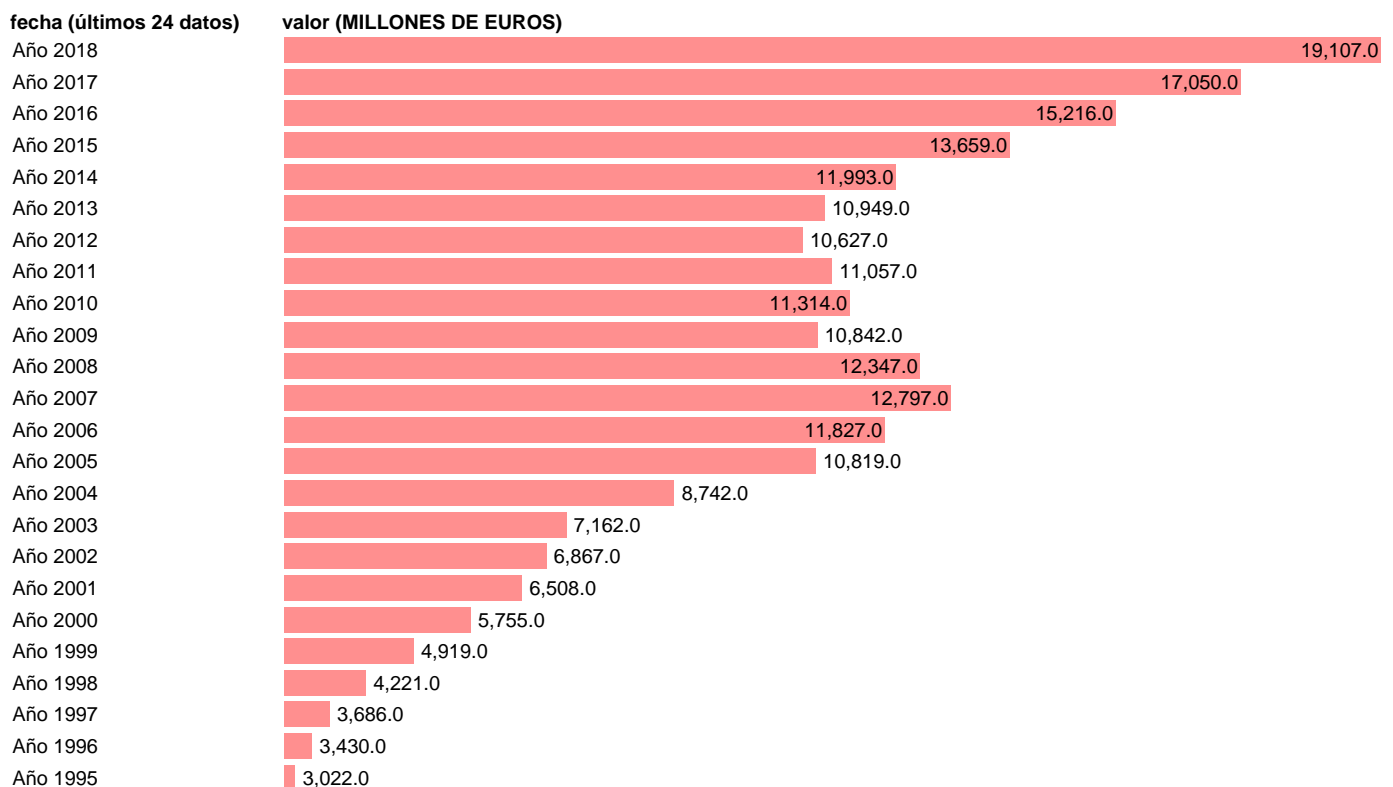

COMPRAS DE RESIDENTES FUERA DEL TERRITORIO ECONOMICO. PRECIOS CORRIENTES. BASE 20

Estadística: [COMPRAS DE RESIDENTES FUERA DEL TERRITORIO ECONOMICO. PRECIOS CORRIENTES. BASE 20](#)

Enlace permanente (Permalink): <https://tematicas.org/M1/9ajc4222/>

Notas: **ACTUALIZA: AREA COYUNTURA ECONOMICA**

Fuente: **INSTITUTO NACIONAL DE ESTADISTICA (CONTABILIDAD NACIONAL TRIMESTRAL-BASE 2010).**

Frecuencia: **Anual.**

Unidades: **MILLONES DE EUROS.**

Datos disponibles desde **Año 1995** hasta **Año 2018**.

Valor más alto alcanzado en Año 2018: **19107**.

Valor más bajo alcanzado en Año 1995: **3022**.

[Pulse aquí](#) para acceder a los datos completos actualizados y a la representación gráfica estadística.